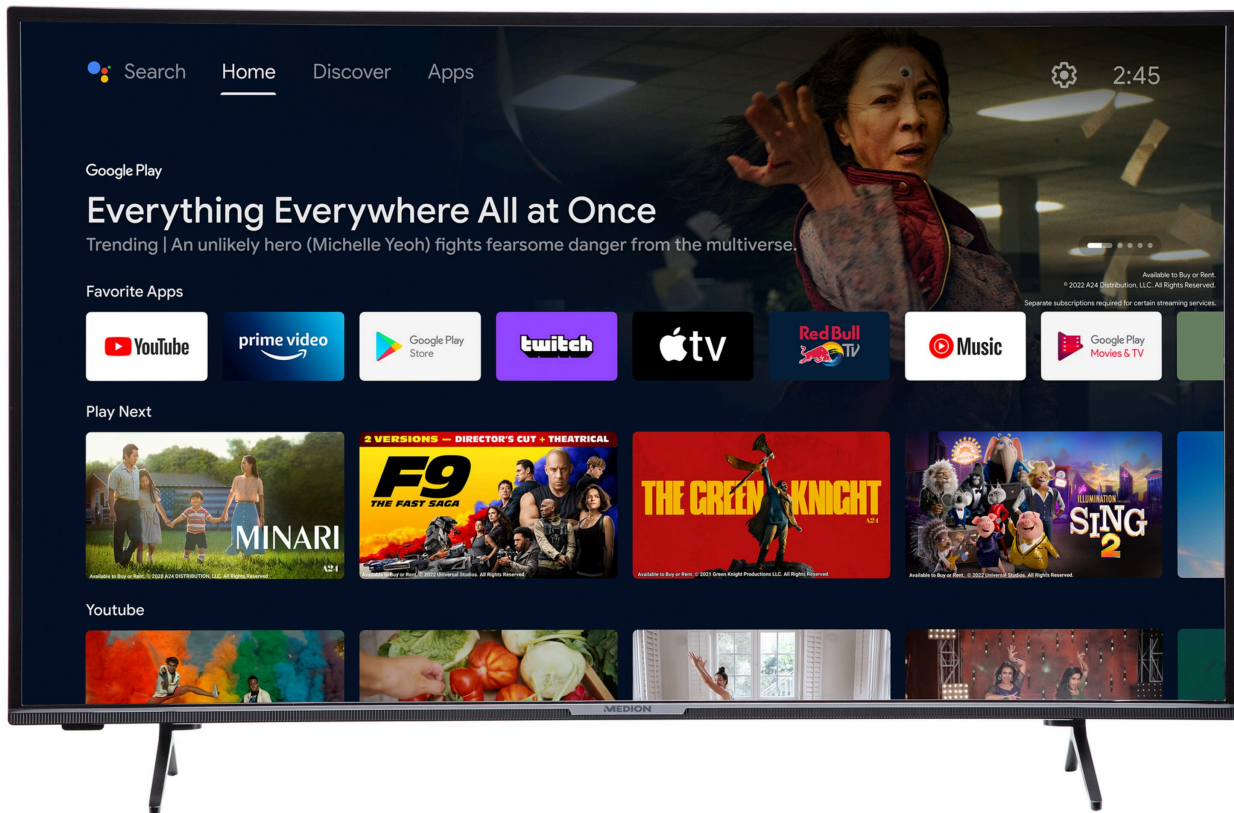

MEDION® LIFE® P14371 (MD 30044) Android TV, 108 cm (43"), Full HD Display, PVR ready, Bluetooth®, Netflix, Amazon Prime Video

medion

Artikelnummer: 30036137

Artikelnummer: 30036137

Haupteigenschaften

- 108 cm (43") **Android TV**
- **App Store** - Lieblingsapps direkt auf den TV herunterladen (2), (5)
- Fernbedienung mit **Hey Google**
- Works with **Hey Google** - Ausgestattet für die Zukunft. Verbinden Sie Ihren Smart-TV mit einem Smart Speaker und bedienen Sie ihn per Sprachbefehl (2)
- Sensationelles **Full HD** Heimkinoerlebnis mit gestochen scharfen Bildern
- **HD Triple Tuner** (DVB-T2 HD, DVB-C, DVB-S2) (1)
- **600 MPI** (Motion Picture Index)
- **Netflix & Amazon Prime Video App** (1), (4)
- **HDR (High Dynamic Range)** –Dank des erhöhten Dynamikumfangs, sehen Sie auch in dunklen Bereichen alles
- **Bluetooth®** Funktion - für die kabellos Soundübertragung vom TV zur Bluetooth® fähigen Soundbar
- Dank **PVR ready** lässt sich das TV-Programm direkt auf einen externen Speicher aufnehmen und später ansehen
- **WLAN** integriert– für die drahtlose Nutzung des Internets, AVS (Audio Video Sharing) und HbbTV.
- **CI+ Schnittstelle** –die integrierte CI+ Schnittstelle ermöglicht in Verbindung mit entsprechendem CI+ Modul und Smart Card den Empfang von verschlüsselten Programmen
- Integrierter **Mediaplayer** –direkte Wiedergabe von Fotos, Musik und Filmen einfach und bequem über USB-Speichermedium (3)
- **3 HDMI®-Eingänge** für die Übertragung von HD-Bild- und Tonsignalen ohne Qualitätsverlust
- Elektronischer Programmführer (EPG) –immer wissen, was läuft
- Automatische Senderprogrammierung
- Verschiedene Bildformate und Sound-Voreinstellungen wählbar
- Mit **HbbTV** erhalten Sie aktuelle Infos zum laufenden Programm oder rufen eine verpasste Sendung vom Vortag aus dem Internet auf (1)
- Mehrsprachige Menüführung (OSD) mit besonders einfacher und intuitiver Bedienung
- Sleeptimer
- **Einfache Wandmontage** dank VESA-Standard (Lochabstand 100 x 100 mm)