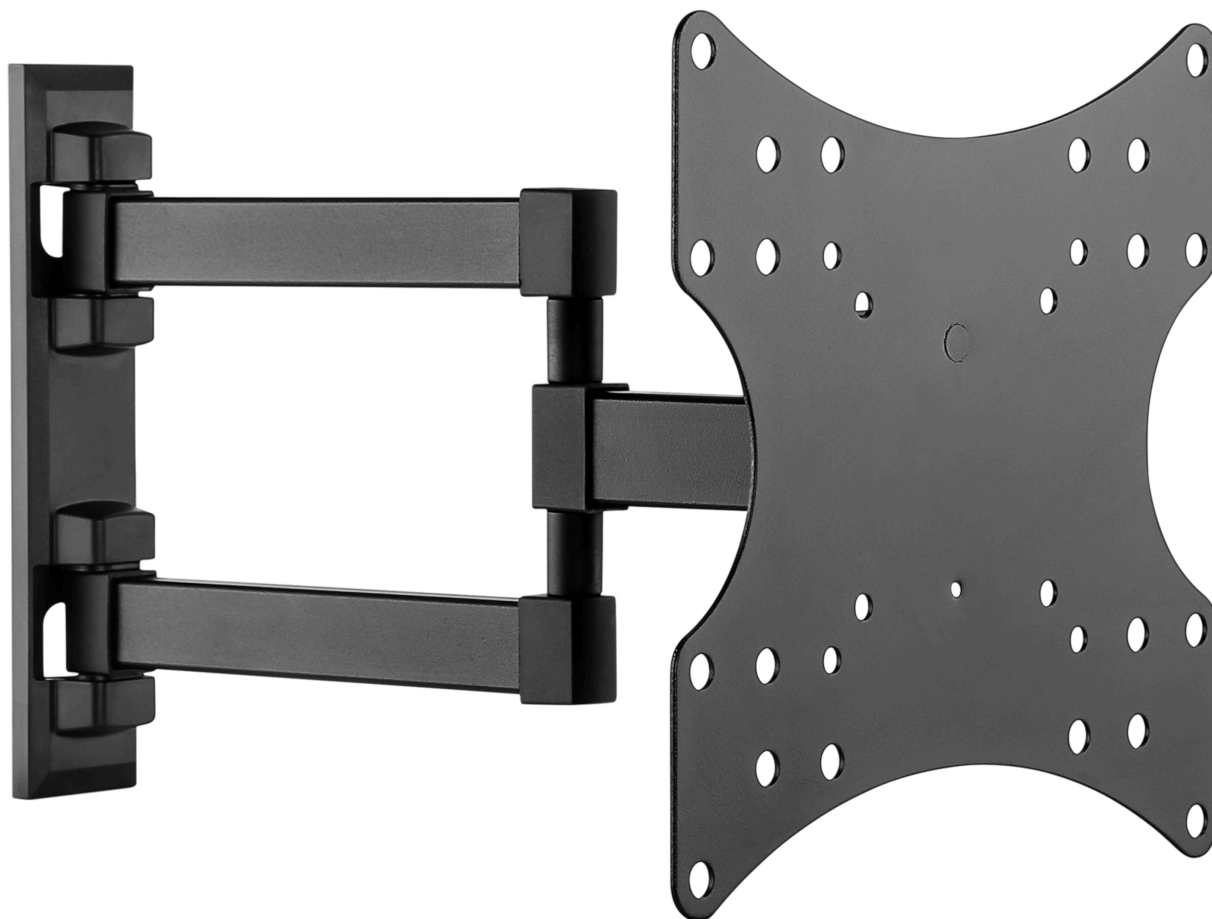

GOOBAY Basic FULLMOTION (D20) Wandhalterung, für Fernseher von 58-107 cm (23"-42"), vollbewegliches Doppelarmgelenk (schwenkbar und neigbar), max. Traglast 20 kg

medion

Artikelnummer: 50066397

Artikelnummer: 50066397

Haupteigenschaften

- Optimaler Blickwinkel und maximale Flexibilität durch Vollbeweglichkeit in Neigung (oben/unten von +3° bis -10°) und Schwenkbarkeit (links/rechts um ±90°).
- Der Wandhalter hält den Fernseher in der Ausgangsposition mit nur 44 mm elegant flach und platzsparend an der Wand und kann bis zu 320mm ausgefahren werden um den optimalen Blickwinkel zu erreichen.
- Die perfekte Montagemöglichkeit für kleine Geräte in Nischen oder über Oberschränken wie z.B. in der Küche oder im Schlafzimmer.
- Geeignet für die meisten Fernsehgeräte aller gängigen Marken und Größen (z.B. 24", 27", 32", 40")
- Einfache Montage und kompatibel mit VESA Standards 75x75, 100x100, 100x150, 150x100, 150x150, 200x100, 200x200.
- Montagematerial im Lieferumfang enthalten

Lieferumfang

- Wandhalterung
- Montagematerial
- Anleitung

Standardinformationen

- Abmessungen Breite: 320 mm
- Abmessungen Höhe: 220 mm
- Abmessungen Tiefe: 220 mm
- Garantie: 24 Monate
- EAN: 4040849497155