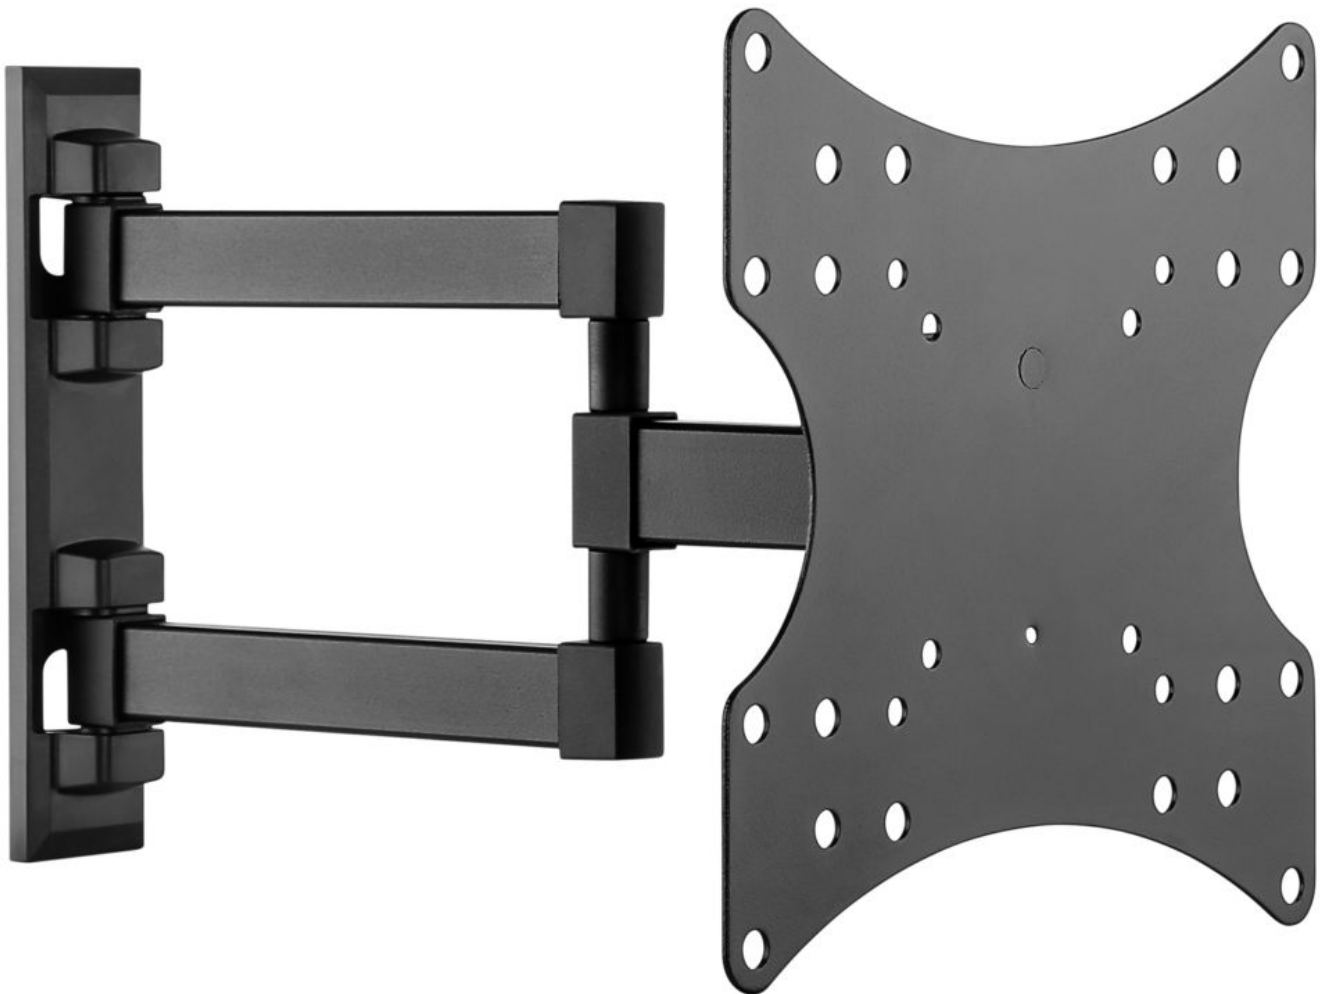

GOOBAY Basic FULLMOTION (D20) Wandhalterung, für Fernseher von 58-107 cm (23"-42"), vollbewegliches Doppelarmgelenk (schwenkbar und neigbar), max. Traglast 20 kg

Artikelnummer : 50066397

MEDION®

Haupteigenschaften

- Optimaler Blickwinkel und maximale Flexibilität durch Vollbeweglichkeit in Neigung (oben/unten von +3° bis -10°) und Schwenkbarkeit (links/rechts um ±90°).
- Der Wandhalter hält den Fernseher in der Ausgangsposition mit nur 44 mm elegant flach und platzsparend an der Wand und kann bis zu 320mm ausgefahren werden um den optimalen Blickwinkel zu erreichen.
- Die perfekte Montagemöglichkeit für kleine Geräte in Nischen oder über Oberschränken wie z.B. in der Küche oder im Schlafzimmer.
- Geeignet für die meisten Fernsehgeräte aller gängigen Marken und Größen (z.B. 24", 27", 32", 40")
- Einfache Montage und kompatibel mit VESA Standards 75x75, 100x100, 100x150, 150x100, 150x150, 200x100, 200x200.
- Montagematerial im Lieferumfang enthalten

GOOBAY Basic FULLMOTION (D20) Wandhalterung, für Fernseher von 58-107 cm (23"-42"), vollbewegliches Doppelarmgelenk (schwenkbar und neigbar), max. Traglast 20 kg

Artikelnummer : 50066397

Lieferumfang

- Wandhalterung
- Montagematerial
- Anleitung

Standardinformationen

- Abmessungen Breite: 320 mm
- Abmessungen Höhe: 220 mm
- Abmessungen Tiefe: 220 mm
- Garantie: 24 Monate