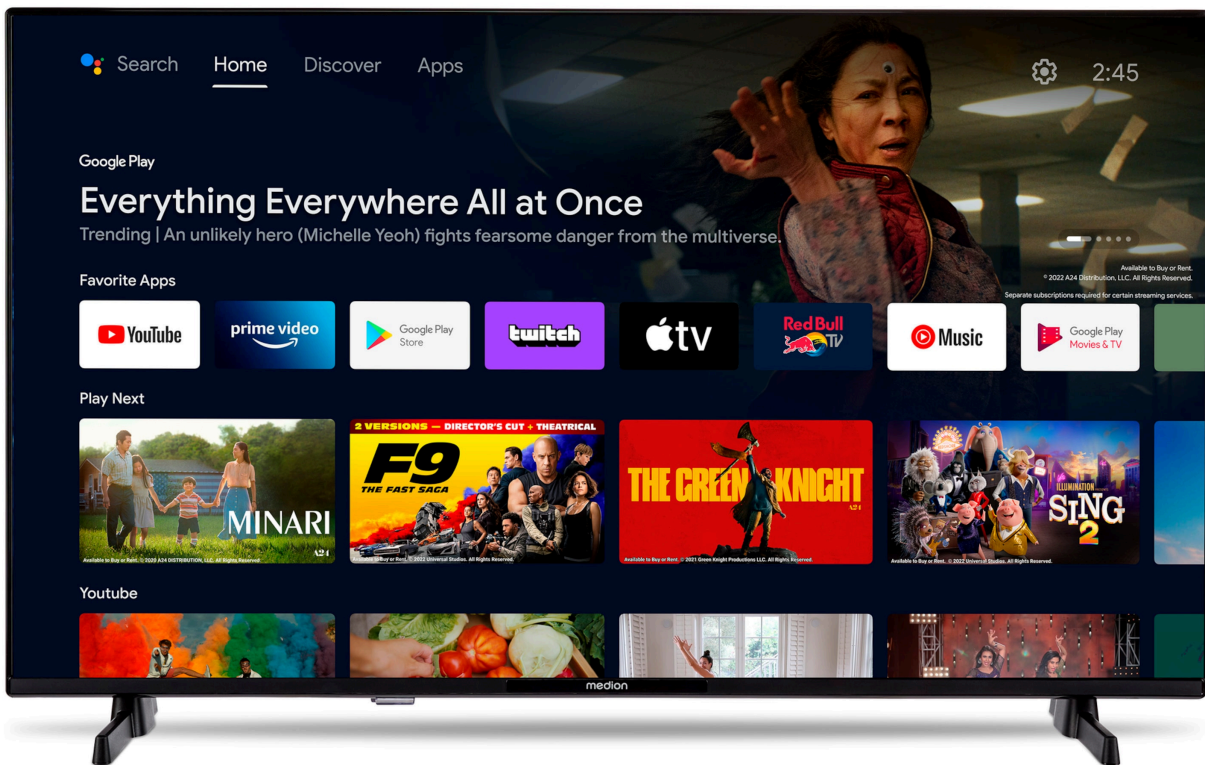

MEDION® LIFE® P8432500 (MD 843100) Android TV™, 108 cm (43"), Full HD Display, PVR ready, Bluetooth®, Netflix, Amazon Prime Video, Micro Dimming

medion

Artikelnummer: 30039835