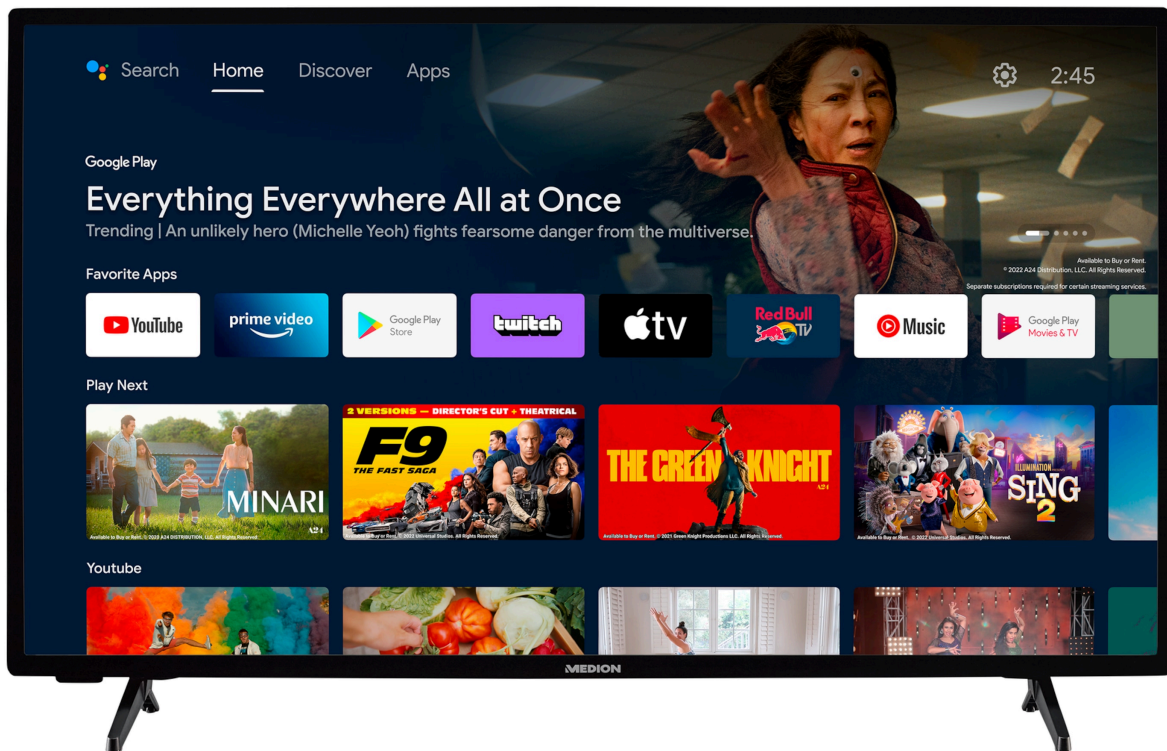

MEDION® LIFE® P14056 (MD 30051) Android TV, 100,3 cm (40"), Full HD Display, PVR ready, Bluetooth®, Netflix, Amazon Prime Video

Artikelnummer: 30035394

Artikelnummer: 30035394

## Haupteigenschaften

- 100,3 cm (40") **Android TV**
- **App Store** - Lieblingsapps direkt auf den TV herunterladen (2), (5)
- Fernbedienung mit **Google Assistant**
- Works with **Hey Google** - Ausgestattet für die Zukunft. Verbinden Sie Ihren Smart-TV mit einem Smart Speaker und bedienen Sie ihn per Sprachbefehl (2)
- Sensationelles **Full HD** Heimkinoerlebnis mit gestochen scharfen Bildern
- **HD Triple Tuner** (DVB-T2 HD, DVB-C, DVB-S2) (1)
- **600 MPI** (Motion Picture Index)
- **Netflix & Amazon Prime Video App** (1), (4)
- **HDR (High Dynamic Range)** –Dank des erhöhten Dynamikumfangs, sehen Sie auch in dunklen Bereichen alles
- **Bluetooth®** Funktion - für die kabellos Soundübertragung vom TV zur Bluetooth® fähigen Soundbar
- Dank **PVR ready** lässt sich das TV-Programm direkt auf einen externen Speicher aufnehmen und später ansehen
- **WLAN** integriert– für die drahtlose Nutzung des Internets, AVS (Audio Video Sharing) und HbbTV.
- **CI+ Schnittstelle** –die integrierte CI+ Schnittstelle ermöglicht in Verbindung mit entsprechendem CI+ Modul und Smart Card den Empfang von verschlüsselten Programmen
- Integrierter **Mediaplayer** –direkte Wiedergabe von Fotos, Musik und Filmen einfach und bequem über USB-Speichermedium (3)
- **3 HDMI®-Eingänge** für die Übertragung von HD-Bild- und Tonsignalen ohne Qualitätsverlust
- Elektronischer Programmführer (EPG) –immer wissen, was läuft
- Automatische Senderprogrammierung
- Verschiedene Bildformate und Sound-Voreinstellungen wählbar
- Mit **HbbTV** erhalten Sie aktuelle Infos zum laufenden Programm oder rufen eine verpasste Sendung vom Vortag aus dem Internet auf (1)
- Mehrsprachige Menüführung (OSD) mit besonders einfacher und intuitiver Bedienung
- Sleeptimer
- **Einfache Wandmontage** dank VESA-Standard (Lochabstand 100 x 100 mm)