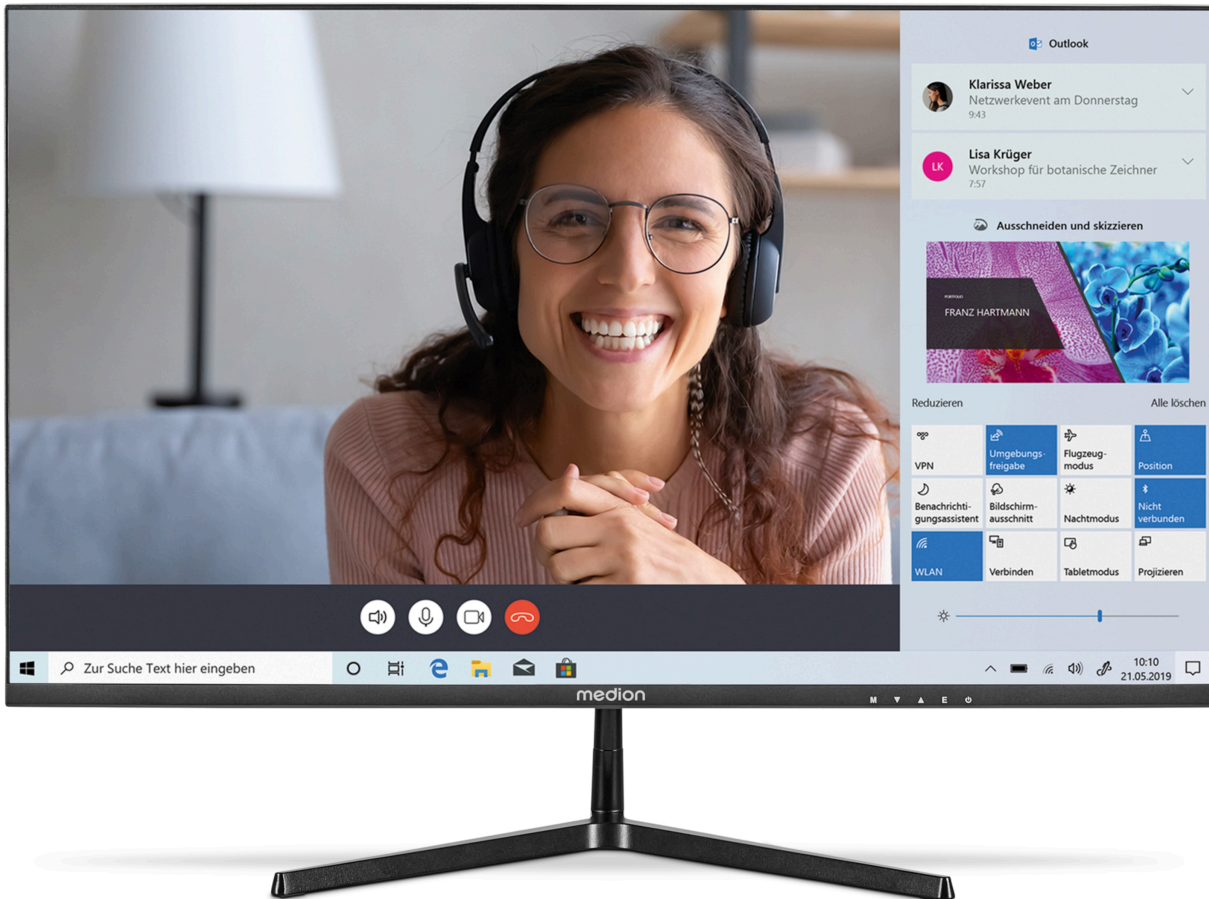

## Hauptigenschaften

- 68,6 cm (27") Widescreen FHD-Monitor
- Sensationell scharfe Bilder dank Full HD Auflösung
- HDR (High Dynamic Range)
- HDMI® -Eingang für digitale HD-Bild und Tonwiedergabe ohne Qualitätsverlust
- Edles Gehäuse in rahmenlosem Design
- Mehrsprachige Menüführung (OSD) - Intuitive Führung durch die Einstellungsoptionen
- Einfache Wandmontage dank VESA Standard (Lochabstand 100 x 100 mm)

### Lieferumfang

- FHD-Monitor P52726 (MD 20154)
- Bildschirmfuß
- HDMI®-Kabel, Netzadapter
- Dokumentation

#### Paneldaten:

- Statischer Kontrast von 1.300:1 (typ.)
- Physikalische Auflösung von 1.920 x 1.080 Pixel
- Seitenverhältnis 16:9
- Helligkeit 300 cd/m<sup>2</sup> (typ.)
- Reaktionszeit 14 ms (typ.)
- Reaktionszeit 7 ms (Overdrive, typ.)
- Blickwinkel (CR>10) 17 8 °H/V (typ.)
- Neigungswinkel einstellbar von -5° bis 15° (+/-2°)
- Bildschirmaktualisierungsrate 50 - 100 Hz
- Anti -flicker
- Anti Bluelight
- Anti glare