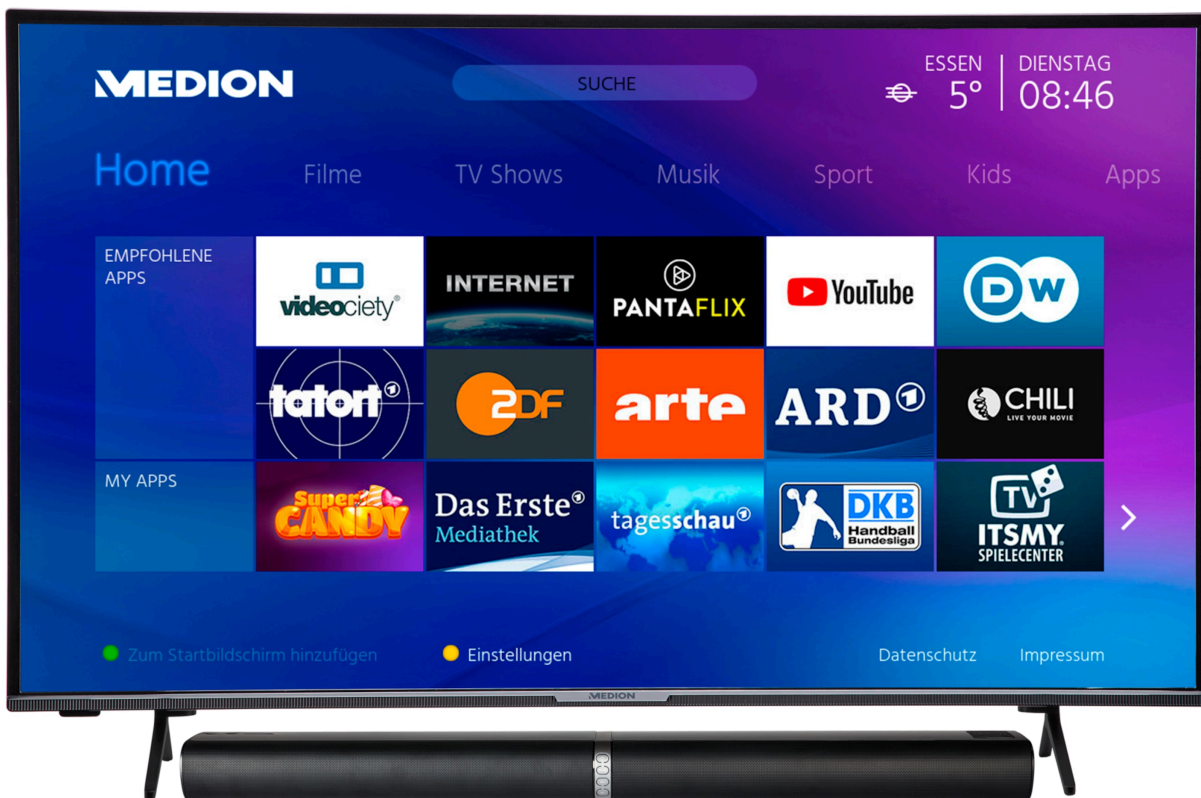

Artikelnummer: 30032619

Artikelnummer: 30032619

Haupteigenschaften

- **UHD Smart-TV**
- Sensationelles **Ultra HD** Heimkinoerlebnis mit gestochen scharfen Bildern
- **HD Triple Tuner** (DVB-S2, -C, -T2 HD) (1)
- **HDR** (High Dynamic Range)
- **Micro Dimming**
- **Works with Hey Google & works with Alexa** – Ausgestattet für die Zukunft. Verbinden Sie Ihren Smart-TV mit einem Smart Speaker und bedienen Sie ihn per Sprachbefehle (2)
- **DTS HD Sound**
- **1.200 MPI** (Motion Picture Index)
- **Integrierter Internetbrowser** (2), (3)
- **Medienportal** (2)
- **WLAN** integriert für die drahtlose Nutzung des Internets
- **Wireless Display**
- **AVS** (Audio Video Sharing)
- **Bluetooth® Funktion**
- **NETFLIX & Amazon Prime Video App** (2), (5)
- **PVR ready**
- **HbbTV** (2)
- **MEDION® Life Remote App** (2)
- Integrierte **CI+ Schnittstelle**
- Integrierter **Mediaplayer** (4)
- Edles Design mit schlankem Rahmen
- **Einfache Wandmontage** dank VESA-Standard (Lochabstand 100 x 100 mm)
- Elektronischer Programmführer (EPG)
- Automatische Senderprogrammierung (APS)
- Kindersicherung

Lieferumfang

- Smart-TV (MD31241)
- Standfüße inkl. Schrauben
- Fernbedienung inkl. Batterien
- Bedienungsanleitung
- Garantie- Booklet

Produkt Disclaimer

1 Vorausgesetzt das entsprechende Signal ist am Aufstellungsort verfügbar. 2 Internetanschluss vorausgesetzt. Datenschutzhinweise unter: www.medion.com\tv\datenschutz 3 Bei Flash animierten Inhalten kann es zu Anzeigeproblemen kommen. 4 Aufgrund der Vielzahl unterschiedlicher Codecs kann die Wiedergabe aller Formate nicht gewährleistet werden. 5 Netflix & Amazon Prime Video sind Abonnement-Dienste, die ihren Mitgliedern ermöglicht, diverse Inhalte wie z. B. Filme und Serien über internetfähige Fernseher, Computer und andere Geräte („kompatible Geräte“) zu streamen. Es gelten die entsprechenden Nutzungsbedingungen der jeweiligen Anbieter