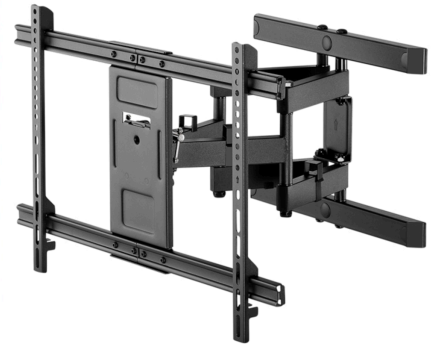

**MEDION® LIFE® S14310 108 cm (43") Ultra HD Smart-TV +
GOOBAY Pro FULLMOTION (L) Wandhalterung -
ARTIKELSET**

medion

Artikelnummer: 30031201

Artikelnummer: 30031201

Haupteigenschaften

- **Ultra HD**
- **HD Triple Tuner** (DVB-S2, -C, -T2 HD)
- **HDR** (High Dynamic Range)
- **Dolby Vision®**
- **Micro Dimming &MEMC**
- **WCG (Wide Color Gamut)**
- **Integrierter Internetbrowser** (2), (3)
- **Medienportal** (2)
- **WLAN integriert**
- **Wireless Display**
- **AVS (Audio Video Sharing)**
- **PVR ready**
- **NETFLIX App und Amazon Prime Video App** (2), (5)
- **Bluetooth® Funktion**
- **Integrierter Subwoofer**
- **DTS-Sound**
- **HbbTV** (2)
- **MEDION® Life Remote App**
- **CI+ Schnittstelle**
- **Integrierter Mediaplayer**
- **Hey Google & Alexa** –Ausgestattet für die Zukunft. Verbinden Sie Ihren Smart-TV mit einem Smart Speaker und bedienen Sie ihn per Sprachbefehle (2)
- **1.600 MPI (Motion Picture Index)**
- **Edles Design** mit schlankem Rahmen
- **Elektronischer Programmführer (EPG)** –Automatische Senderprogrammierung
- **Einfache Wandmontage** dank **VESAStandard** (Lochabstand 400 x 200 mm)
- **Verschiedene Bildformate** und **Sound-Voreinstellungen** wählbar
- **Mehrsprachige Menüführung (OSD)**
- **Kindersicherung**
- **Sleeptimer**