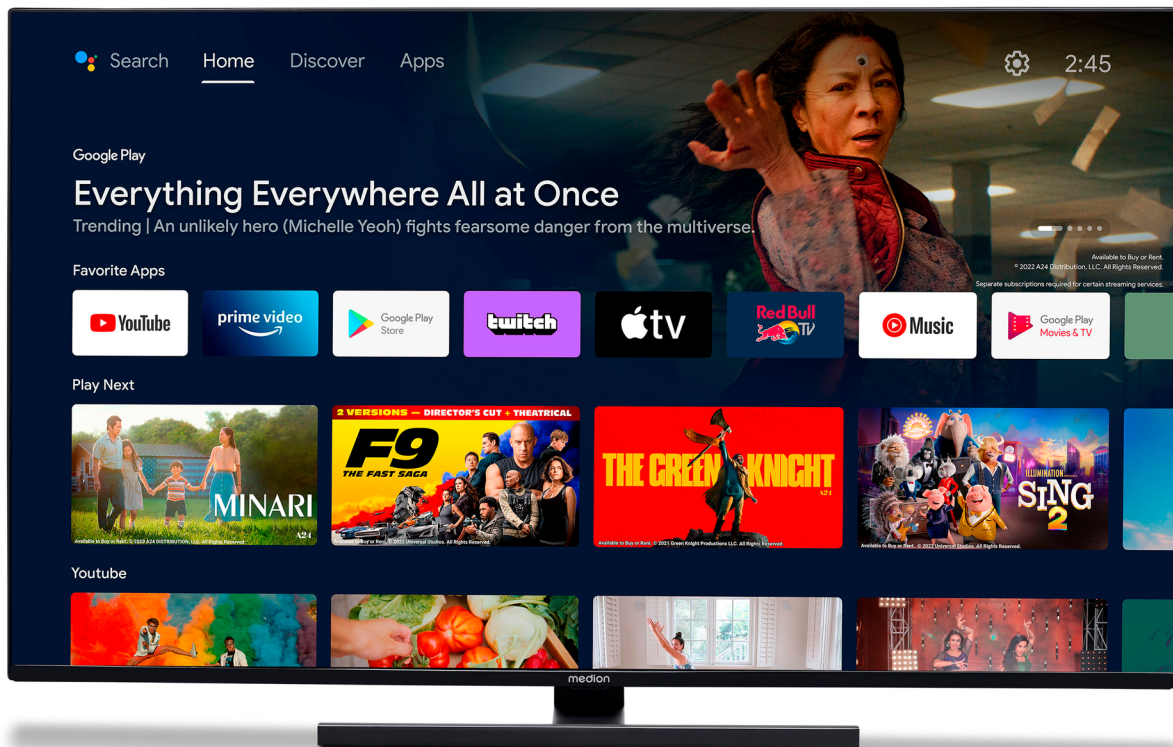

MEDION® LIFE® X14373 (MD 31256) QLED Android TV, 108 cm (43") Ultra HD Smart-TV, HDR, Dolby Vision®, Micro Dimming, MEMC, PVR ready, Netflix, Amazon Prime Video, Bluetooth®, DTS Virtual X, DTS X und Dolby Atmos Unterstützung, HD Triple Tuner, CI+

medion

Artikelnummer: 30038489

MEDION® LIFE® X14373 (MD 31256) QLED Android TV, 108 cm (43") Ultra HD Smart-TV, HDR, Dolby Vision®, Micro Dimming, MEMC, PVR ready, Netflix, Amazon Prime Video, Bluetooth®, DTS Virtual X, DTS X und Dolby Atmos Unterstützung, HD Triple Tuner, CI+

medion

Artikelnummer: 30038489

Haupteigenschaften

- **Android TV**
- **Sprachgesteuerte Fernbedienung mit Hey Google**
- **QLED** - das Beste was ein LED-LCD TV aktuell bieten kann. Die neue Technologie sorgt für besonders farb- und kontraststarke Bewegtbilder
- Sensationelles **Ultra HD** Heimkinoerlebnis mit gestochen scharfen Bildern
- **HD Triple Tuner** (DVB-S2, -C, -T2 HD) (1)
- **HDR** (High Dynamic Range)
- **Dolby Vision®**
- **Micro Dimming & MEMC**
- Works with **Hey Google** - Ausgestattet für die Zukunft. Verbinden Sie Ihren Smart-TV mit einem Smart Speaker und bedienen Sie ihn per Sprachbefehl (2)
- **App Store** - Lieblingsapps direkt auf den TV herunterladen (2), (5)
- **WLAN** integriert für die drahtlose Nutzung des Internets
- **Bluetooth® Funktion**
- **NETFLIX & Amazon Prime Video App** (2), (5)
- **DTS Virtual X, DTS X und Dolby Atmos Unterstützung**
- **3 HDMI®-Eingänge** für die Übertragung von HD-Bild- und Tonsignalen ohne Qualitätsverlust
- **PVR ready**
- **HbbTV** (2)
- Integrierte **CI+ Schnittstelle**
- Integrierter **Mediaplayer** (4)
- Elektronischer Programmführer (EPG)
- Automatische Senderprogrammierung (APS)
- Verschiedene Bildformate und Sound-Voreinstellungen wählbar
- Mehrsprachige Menüführung (OSD) mit besonders einfacher und intuitiver Bedienung
- Sleeptimer
- **Einfache Wandmontage** dank VESA-Standard (Lochabstand 100 x 100 mm)