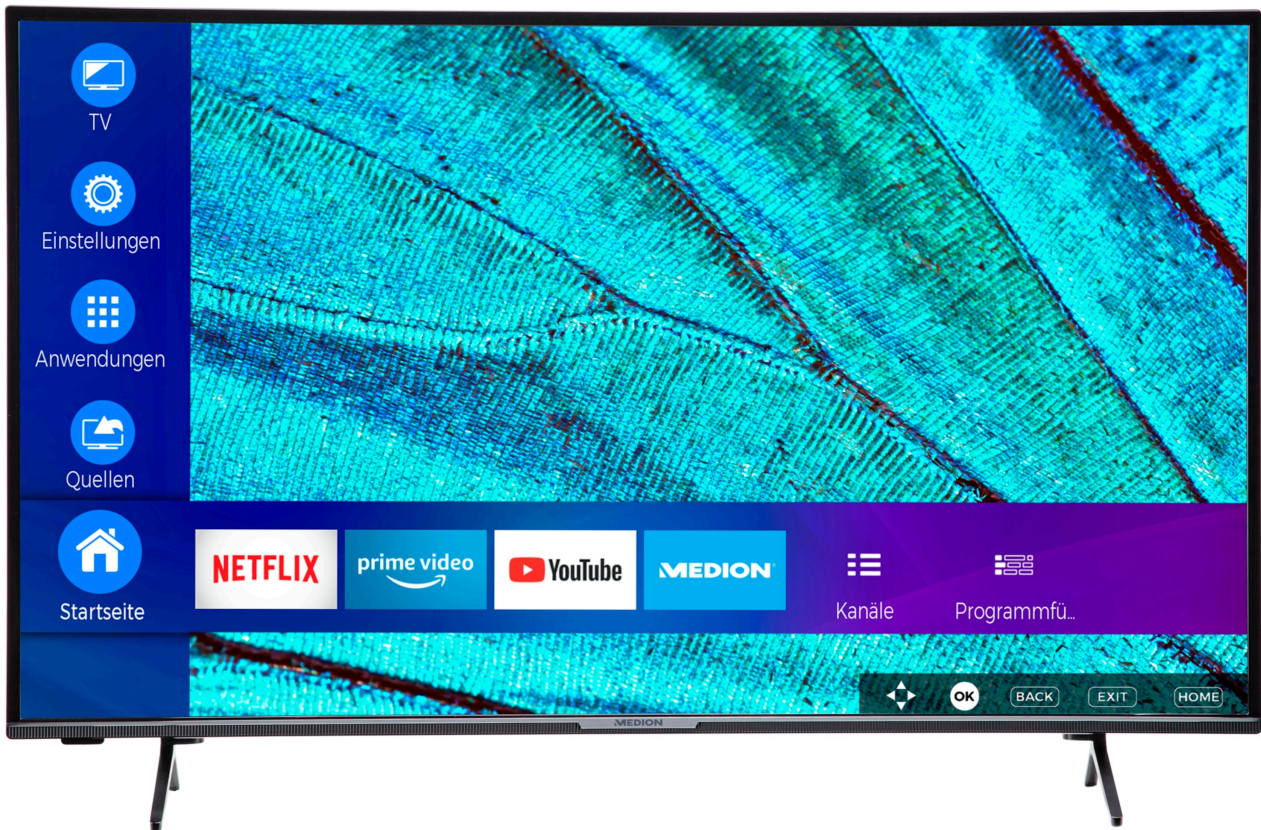

**MEDION® LIFE® X15092 125,7 cm (50") Ultra HD Smart-TV +
GOOBAY Basic FULLMOTION (L) Wandhalterung -
ARTIKELSET**

medion

Artikelnummer: 30033647

Artikelnummer: 30033647

Haupteigenschaften

- **UHD Smart-TV**
- Sensationelles **Ultra HD** Heimkinoerlebnis mit gestochen scharfen Bildern
- **HD Triple Tuner** (DVB-S2, -C, -T2 HD) (1)
- **HDR** (High Dynamic Range)
- **Micro Dimming**
- **DTS HD Sound**
- **1.200 MPI** (Motion Picture Index)
- **Integrierter Internetbrowser** (2), (3)
- **Medienportal** (2)
- **WLAN** integriert für die drahtlose Nutzung des Internets
- **Wireless Display**
- **AVS** (Audio Video Sharing)
- **NETFLIX & Amazon Prime Video App** (2), (5)
- **PVR ready**
- **HbbTV** (2)
- **MEDION® Life Remote App** (2)
- Integrierte **CI+ Schnittstelle**
- Integrierter **Mediaplayer**
- Edles Design mit schlankem Rahmen
- **Einfache Wandmontage** dank VESA-Standard (Lochabstand 200 x 200 mm)
- Elektronischer Programmführer (EPG)
- Automatische Senderprogrammierung (APS)
- Kindersicherung
- Sleptimer

Eigenschaften

Paneldaten

- Statischer Kontrast von 4.000:1 (typ.)
- Dynamischer Kontrast von 25.600:1
- Physikalische Auflösung von 3.840 x 2.160 Pixel
- Seitenverhältnis 16:9
- Helligkeit 350 cd/m² (typ)