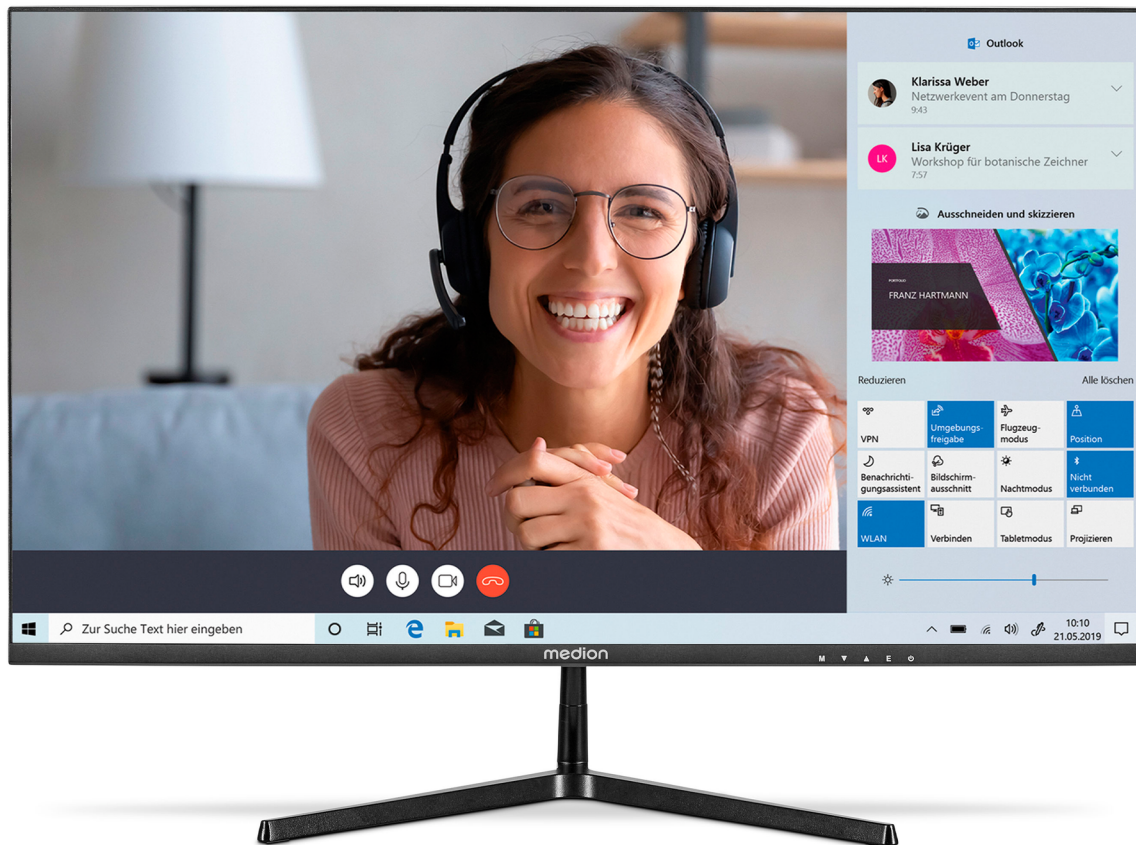

Artikelnummer: 30037905

Hauptigenschaften

- 54,6 cm (22“) Widescreen FHD-Monitor
- Sensationell scharfe Bilder dank Full HD Auflösung
- HDMI® -Eingang für digitale HD-Bild und Tonwiedergabe ohne Qualitätsverlust
- Edles Gehäuse in rahmenlosem Design
- Mehrsprachige Menüführung (OSD) - Intuitive Führung durch die Einstellungsoptionen

Lieferumfang

- FHD-Monitor P52218 (MD 20150)
- Bildschirmfuß
- HDMI®-Kabel, Netzadapter
- Dokumentation

Artikelnummer: 30037905

Anschlüsse

- 1 x HDMI® 1.4 mit HDCP-Entschlüsselung
- 1 x VGA (15 Pin D-Sub)
- Netzteilanschluss (DC IN)

Eigenschaften

Paneldaten:

- Statischer Kontrast von 1.000:1 (typ.)
- Physikalische Auflösung von 1.920 x 1.080 Pixel
- Seitenverhältnis 16:9
- Helligkeit 250 cd/m² (typ)
- Reaktionszeit 14 ms (typ.)
- Blickwinkel (CR>10) 178 °H/V (typ.)
- Neigungswinkel einstellbar von -5° bis 15° (+/-2°)
- Bildschirmaktualisierungsrate 50 - 75 Hz
- Anti-Flicker
- Anti Blue Light
- Anti-Glare