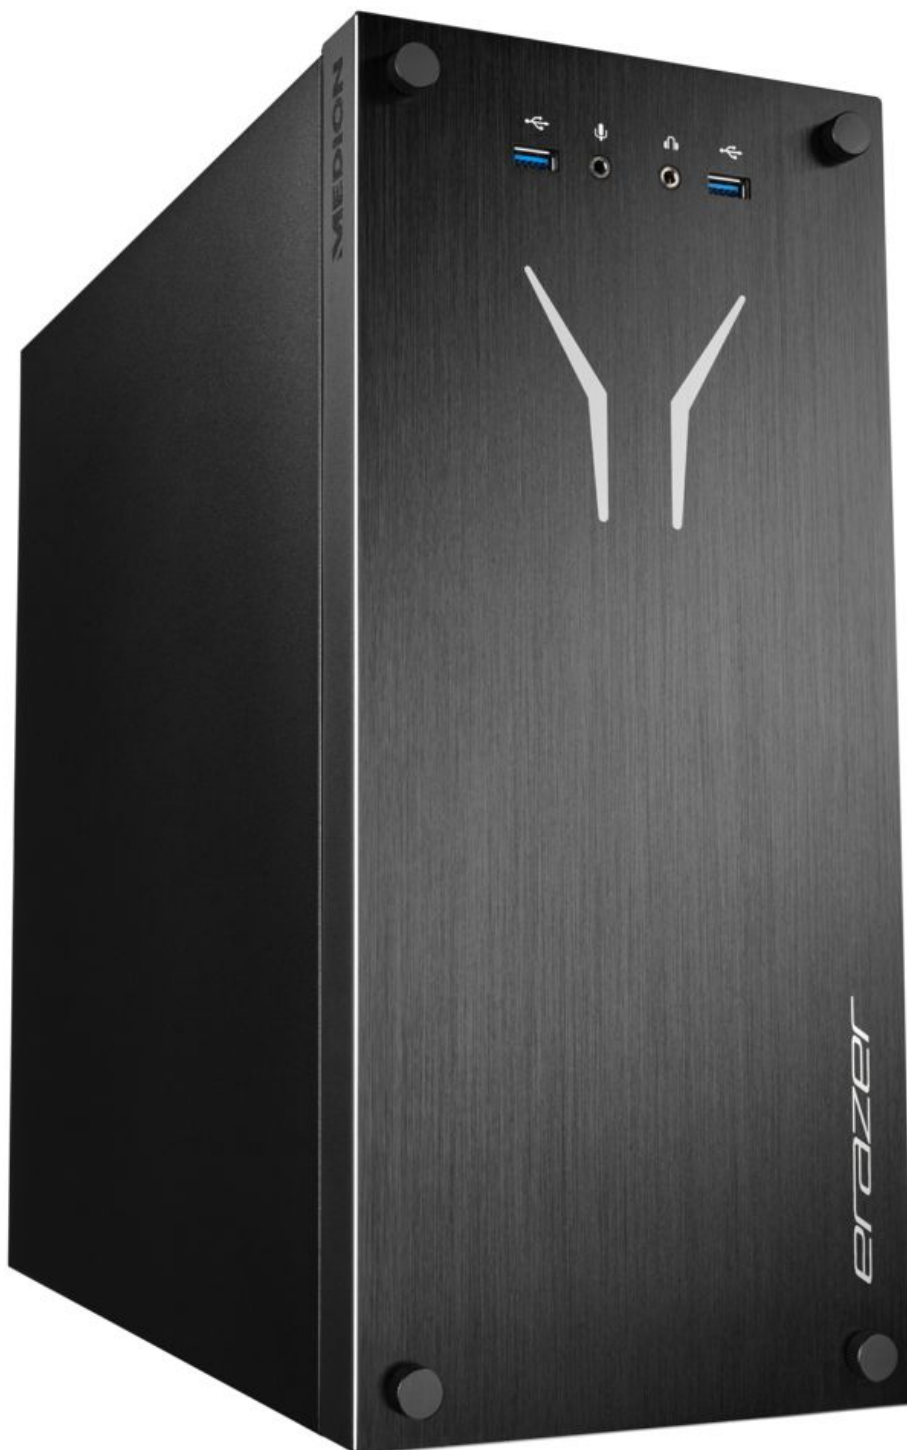

MEDION® ERAZER® P66084, Intel® Core™ i5-10400F,  
Windows 10 Home, GTX 1650 SUPER™, 512 GB SSD, 16  
GB RAM, Gaming PC  
Artikelnummer : 10023535

MEDION® ERAZER® P66084, Intel® Core™ i5-10400F, Windows 10 Home, GTX 1650 SUPER™, 512 GB SSD, 16 GB RAM, Gaming PC

Artikelnummer : 10023535

#### Haupteigenschaften

- Intel® Core™ i5-10400F Prozessor (2,90 GHz, bis zu 4,30 GHz, 6 Kerne, 12 Threads & 12 MB Intel® Smart Cache)
- Betriebssystem: Windows 10 Home
- NVIDIA® GeForce® GTX 1650 SUPER™ mit 4 GB GDDR6 VRAM, DVI-D, HDMI Anschluss und DisplayPort
- 512 GB SSD
- 16 GB DDR4 RAM mit bis zu 2.666 MHz

#### Lieferumfang

- MEDION® ERAZER® P66084
- Kabelgebundene Maus & Tastatur
- Netzkabel