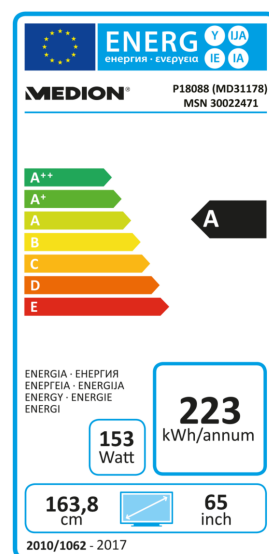

MEDION® LIFE® P18088 Fernseher, 163,8 cm (65")
LED-Backlight, Ultra HD, HD Triple Tuner, Mediaplayer,
USB 3.0

Artikel-Nr. 30022471

Produkteigenschaften

- Bildoptimierung durch CTI, 3D-Kammfilter und Rauschreduktion
- Automatische und manuelle Programmsuche und -speicherung
- Bequemes Wechseln zwischen zwei Programmen durch die SWAP-Funktion
- Verschiedene Bildformate und Sound-Voreinstellungen wählbar
- Mehrsprachige Menüführung (OSD) mit besonders einfacher und intuitiver Bedienung
- Kindersicherung
- Sleeptimer
- Einfache Wandmontage dank VESA-Standard (Lochabstand 600 x 300 mm)

Audio:

- Integrierte Stereo-Lautsprecher
- 2 x 8 W RMS

DVB-T2 HD, DVB-C und DVB-S2:

- Kompatibel mit MPEG2 und MPEG4 (H.264)*
- DVB-S2/DVB-T2 HD mit HEVC (H.265) Unterstützung*
- 10.000 Programmspeicherplätze
- Programmsperre mittels Passwort
- Favoritenliste
- Timer
- **Common Interface (CI+) Slot**

Paneldaten:

- Statischer Kontrast von 6.000:1 (typ.)
- Dynamischer Kontrast von 60.000:1
- Physikalische Auflösung von 3.840 x 2.160 Pixel
- Seitenverhältnis 16:9
- Helligkeit 230 cd/m² (typ.)

Energieeffizienzdaten:

- Leistungsaufnahme im Ein-Zustand: 153W
- Leistungsaufnahme Standby: 0,45W
- Jährlicher Energieverbrauch: 223kwh/Jahr

Standardinformationen

Energie Effizienz

- Garantie: 24 Monate