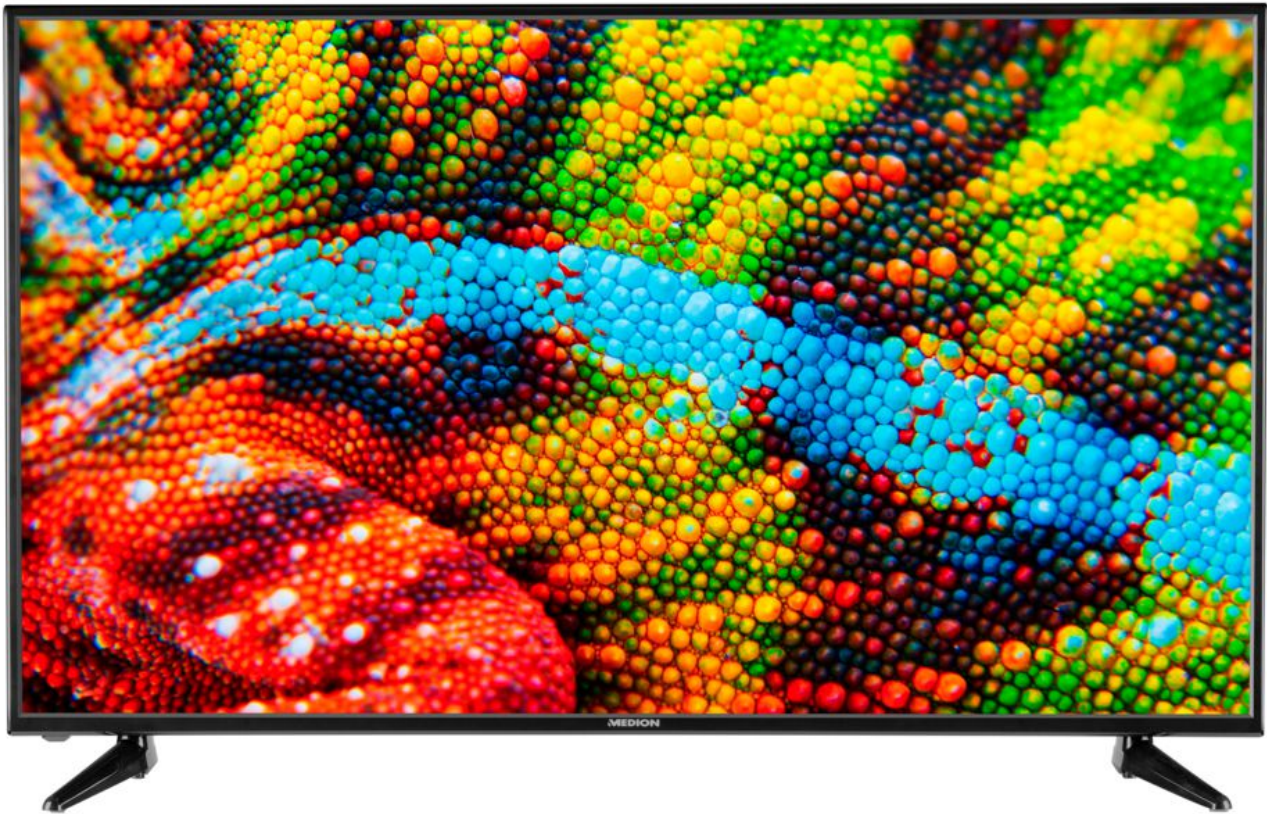

MEDION® LIFE® P15522 Smart-TV, 146,1 cm (58")
Ultra HD Display,HDR, PVR ready, Netflix, DTS HD, HD
Triple Tuner, CI+ (B-Ware)
Artikel-Nr. 30025435

Produktdatenblatt

Gemäß Verordnung 1062/2010

Hersteller	MEDION
Modell	P15522 (MD31323) (MSN 30025435)
Energieeffizienzklasse	A
Sichtbare Bildschirmgröße (diagonal, ca.) / (cm/Zoll)	146,1 / 58
Durchschnittlicher Stromverbrauch im eingeschalteten Zustand (Watt)	121
Energieverbrauch* (kWh/Jahr)	177
Standby-Stromverbrauch (Watt)	0,33
Stromverbrauch im ausgeschalteten Zustand (Watt)	---
Display-Auflösung (px)	3840x2160

MEDION® LIFE® P15522 Smart-TV, 146,1 cm (58")
Ultra HD Display,HDR, PVR ready, Netflix, DTS HD, HD
Triple Tuner, CI+ (B-Ware)

Artikel-Nr. 30025435

Haupteigenschaften

- LCD-TV mit LED-Backlight Technologie
- Ultra HD
- HD Triple Tuner (DVB-S2, -C, -T2 HD)
- HDR (High Dynamic Range)
- Integrierter Internetbrowser
- Medienportal
- WLAN integriert
- Wireless Display
- NETFLIX App
- PVR ready
- HbbTV
- Edles Design mit schlankem Rahmen
- CI+ Schnittstelle
- Integrierter Mediaplayer
- Edles Design mit schlankem Rahmen
- Elektronischer Programmführer (EPG) –Automatische Senderprogrammierung
- Einfache Wandmontage dank VESAStandard (Lochabstand 400 x 400 mm)
- Mehrsprachige Menüführung (OSD)
- Automatische Senderprogrammierung (APS)
- Kindersicherung
- Sleptimer

MEDION® LIFE® P15522 Smart-TV, 146,1 cm (58")
Ultra HD Display,HDR, PVR ready, Netflix, DTS HD, HD
Triple Tuner, CI+ (B-Ware)

Artikel-Nr. 30025435

Lieferumfang

- Smart-TV
- Standfüße inkl. Schrauben
- Fernbedienung inkl. Batterien
- YUV-Adapter &AV-Adapter
- Bedienungsanleitung &Garantie-Booklet