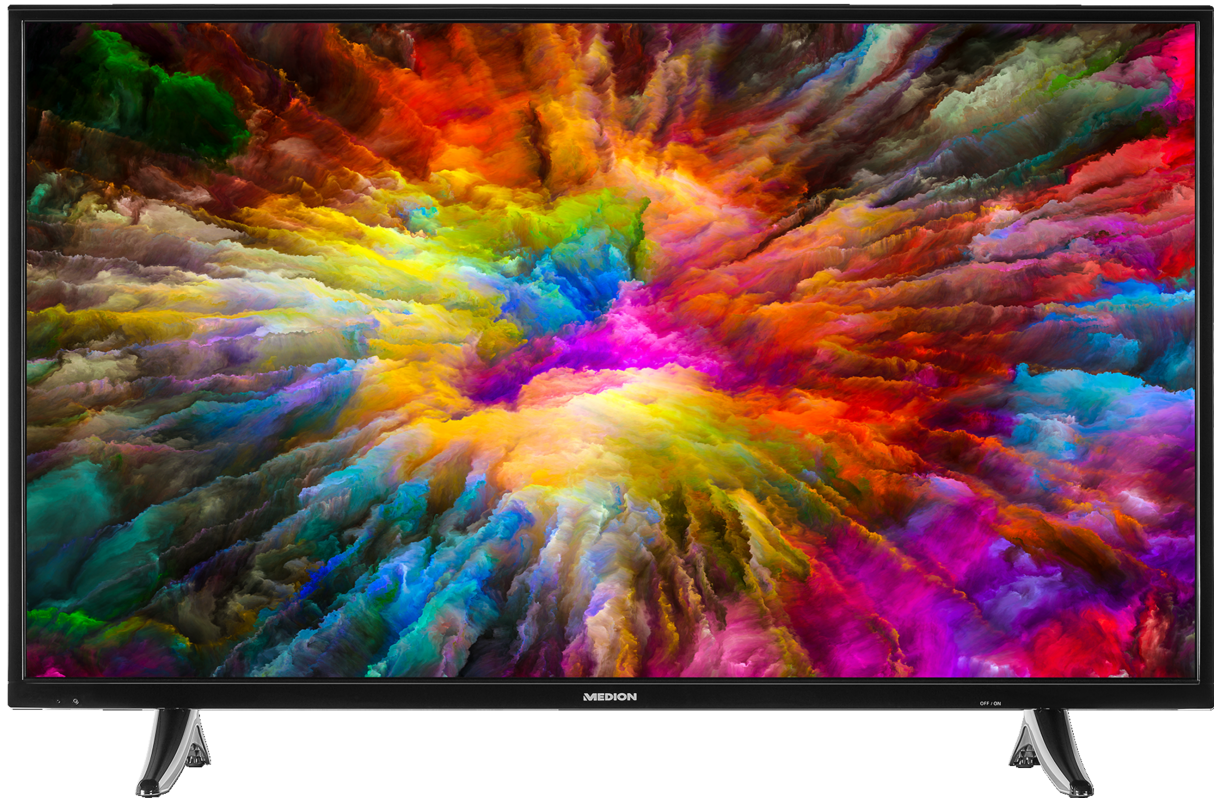

MEDION® LIFE® X17038 Smart TV, 108 cm (43") LED-Backlight, UHD-Display, HD Triple Tuner, integrierter Internetbrowser & Medienportal, DTS-Sound
Artikel-Nr. 30023673

Produktdatenblatt

Gemäß Verordnung 1062/2010

Hersteller	MEDION
Modell	X17038 (MD31255) (MSN 30023673)
Energieeffizienzklasse	A+
Sichtbare Bildschirmgröße (diagonal, ca.) / (cm/Zoll)	108 / 43
Durchschnittlicher Stromverbrauch im eingeschalteten Zustand (Watt)	53
Energieverbrauch* (kWh/Jahr)	77
Standby-Stromverbrauch (Watt)	0,48
Stromverbrauch im ausgeschalteten Zustand (Watt)	0,01
Display-Auflösung (px)	3840x2160

MEDION® LIFE® X17038 Smart TV, 108 cm (43") LED-Backlight, UHD-Display, HD Triple Tuner, integrierter Internetbrowser & Medienportal, DTS-Sound
Artikel-Nr. 30023673

MEDION® LIFE® X17038 Smart TV, 108 cm (43") LED-Backlight, UHD-Display, HD Triple Tuner, integrierter Internetbrowser & Medienportal, DTS-Sound

MEDION® LIFE® X17038 Smart TV, 108 cm (43") LED-Backlight, UHD-Display, HD Triple Tuner, integrierter Internetbrowser & Medienportal, DTS-Sound
Artikel-Nr. 30023673

Produkteigenschaften

- Bildoptimierung durch CTI, 3D-Kammfilter und Rauschreduktion
- Automatische Senderprogrammierung –landes- und sprachenabhängige Speicherung und Sortierung (APS)
- Bequemes Wechseln zwischen zwei Programmen durch die SWAP-Funktion
- Verschiedene Bildformate und Sound-Voreinstellungen wählbar
- Mehrsprachige Menüführung (OSD) mit besonders einfacher und intuitiver Bedienung
- Kindersicherung
- Sleeptimer
- Einfache Wandmontage dank VESA-Standard (Lochabstand 200 x 200 mm)