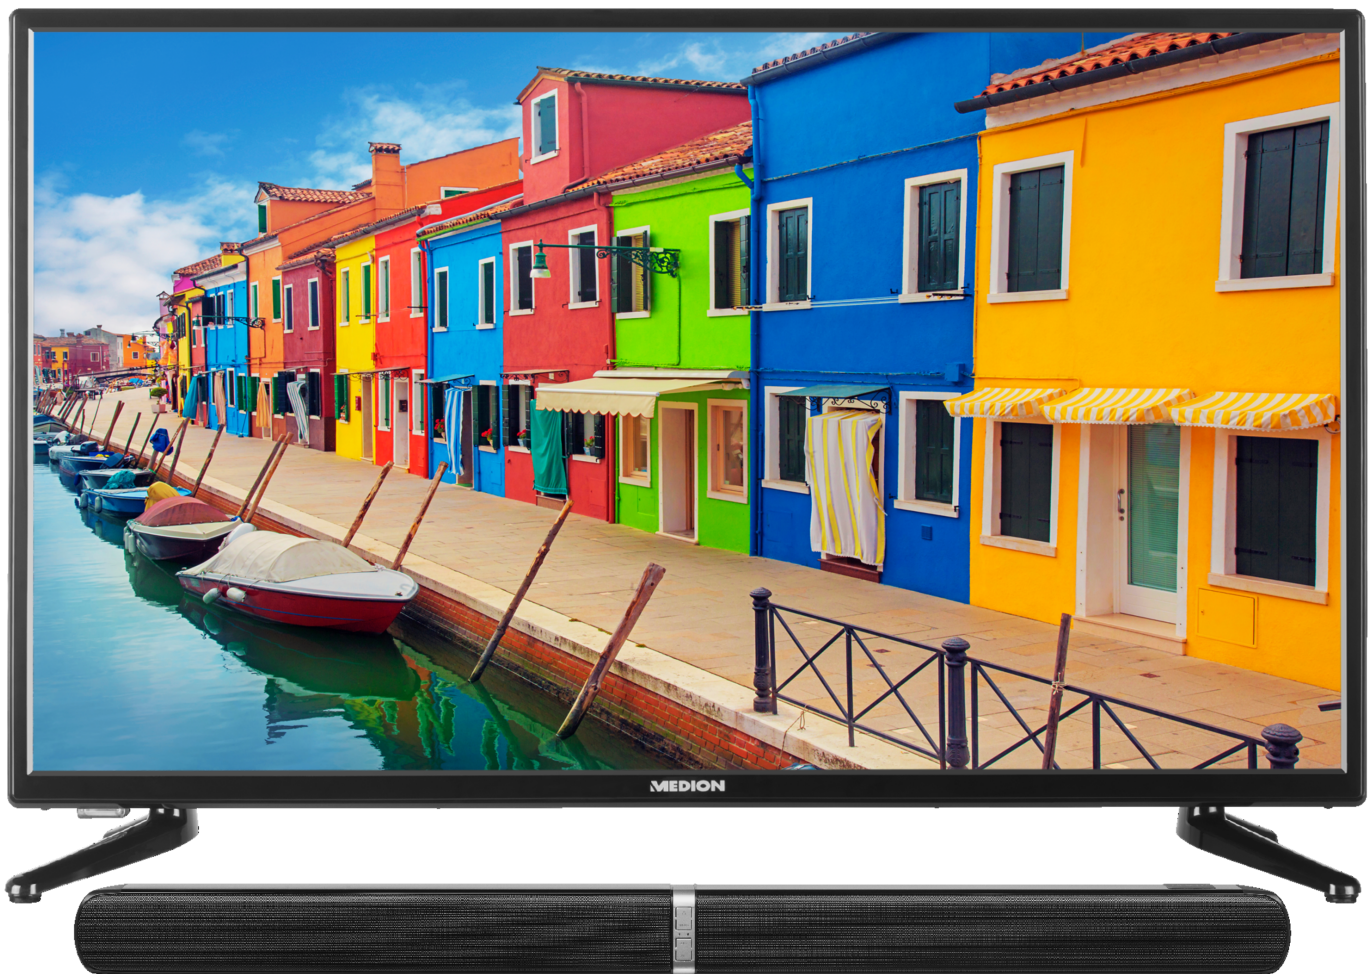

MEDION® LIFE® E14038 TV inkl. Soundbar E64058,  
100,3 cm (40"), Full HD, DVB-T2 HD, HD Triple Tuner,  
integrierter Mediaplayer, CI+ - SPARPAKET  
Artikel-Nr. 30027514

## Produktdatenblatt

Gemäß Verordnung 1062/2010

Hersteller	MEDION
Modell	E14038 (MD31482) (MSN 30027514)
Energieeffizienzklasse	A
Sichtbare Bildschirmgröße (diagonal, ca.) / (cm/Zoll)	100,3 / 40
Durchschnittlicher Stromverbrauch im eingeschalteten Zustand (Watt)	59
Energieverbrauch* (kWh/Jahr)	86
Standby-Stromverbrauch (Watt)	0,39
Stromverbrauch im ausgeschalteten Zustand (Watt)	---
Display-Auflösung (px)	1920x1080

MEDION® LIFE® E14038 TV inkl. Soundbar E64058,  
100,3 cm (40"), Full HD, DVB-T2 HD, HD Triple Tuner,  
integrierter Mediaplayer, CI+ - SPARPAKET

Artikel-Nr. 30027514

**MEDION®**

#### Haupteigenschaften

- 100,3 cm (40") LCD-TV
- **HD Triple Tuner** (DVB-T2 HD, DVB-C, DVB-S2) (1)
- **CI+ Schnittstelle**
- **3 HDMI®-Eingänge**
- Integrierter **Mediaplayer** (2)
- Videotext mit 6.000 Seiten Speicher
- Elektronischer Programmführer (EPG)
- Automatische und manuelle Programmsuche und -speicherung
- Bequemes Wechseln zwischen zwei Programmen durch die SWAP-Funktion
- Verschiedene Bildformate und Sound-Voreinstellungen wählbar
- Mehrsprachige Menüführung (OSD) mit besonders einfacher und intuitiver Bedienung
- Kindersicherung
- Sleptimer
- **Einfache Wandmontage** dank VESA-Standard (Lochabstand 200 x 200 mm)