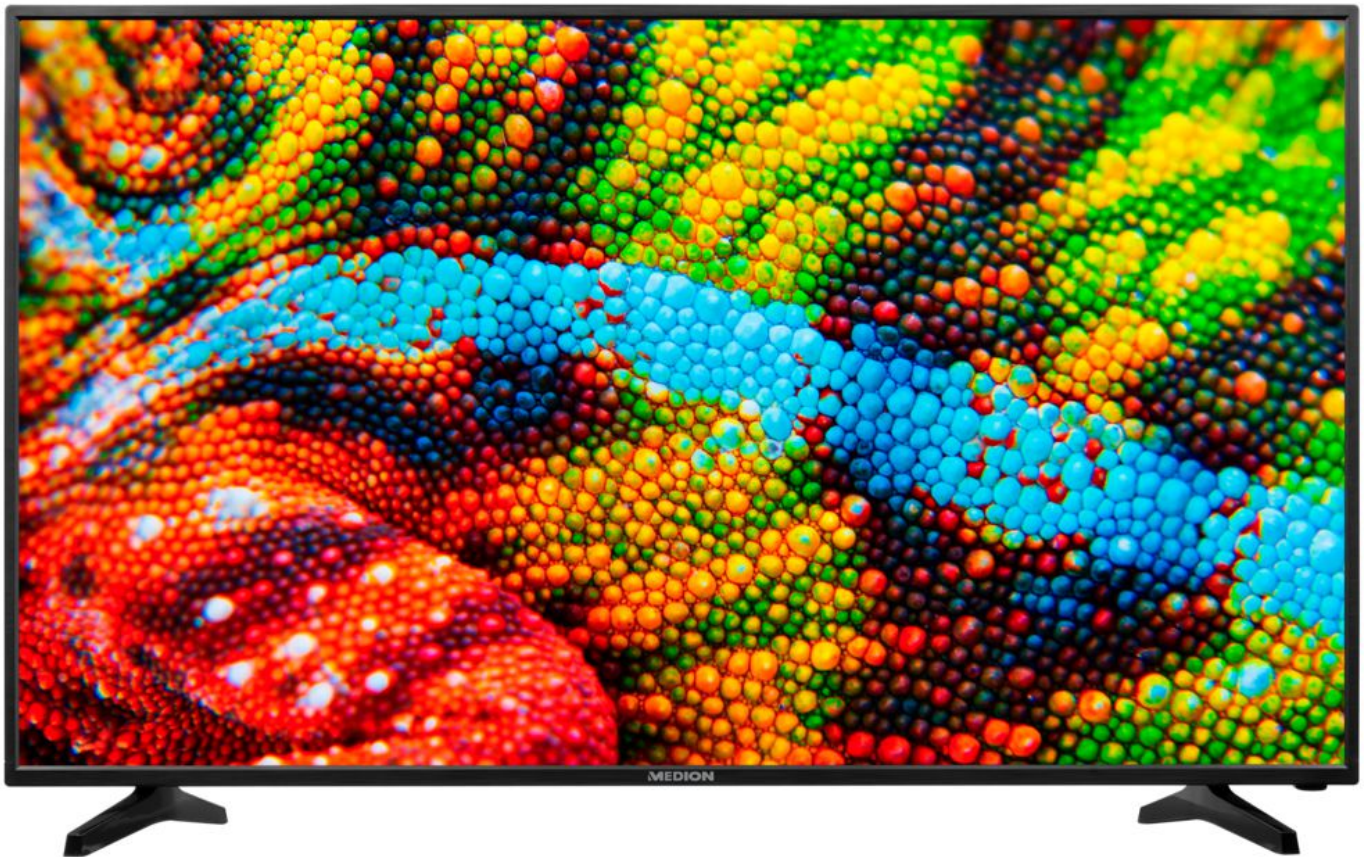

MEDION® LIFE® P18090 LED-Backlight-TV, 138,4 cm (55") Ultra HD Display, HD Triple Tuner mit DVB-T2, 100 Hz, 3x HDMI®, USB 3.0  
Artikel-Nr. 30021629

MEDION® LIFE® P18090 LED-Backlight-TV, 138,4 cm  
(55") Ultra HD Display, HD Triple Tuner mit DVB-T2, 100  
Hz, 3x HDMI®, USB 3.0

**MEDION®**

Artikel-Nr. 30021629

#### Hauptigenschaften

- 138,4 cm (55") LCD-TV mit LED-Backlight Technologie
- HD-Auflösung (3.840 x 2.160 Bildpunkte)
- HD Triple Tuner (DVB-T2 HD, DVB-C, DVB-S2)
- CI+
- integrierter Mediaplayer
- 100 Hz Panel
- Energieeffizienzklasse A