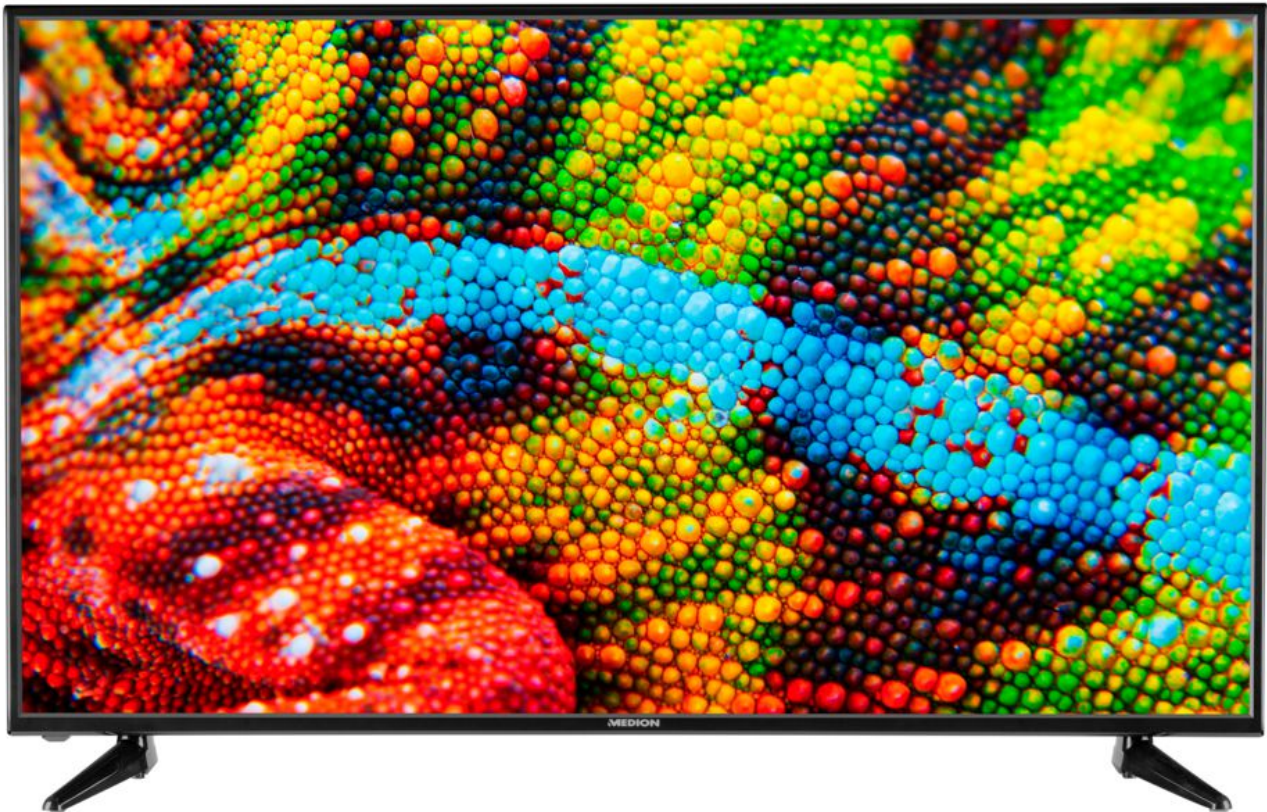

MEDION® LIFE® P15522 Smart-TV, 146,1 cm (58") Ultra
HD Display,HDR, PVR ready, Netflix, DTS HD, HD Triple
Tuner, CI+

Artikel-Nr. 30025435

MEDION® LIFE® P15522 Smart-TV, 146,1 cm (58") Ultra HD Display,HDR, PVR ready, Netflix, DTS HD, HD Triple Tuner, CI+

Artikel-Nr. 30025435

Hauptigenschaften

- LCD-TV mit LED-Backlight Technologie
- Ultra HD
- HD Triple Tuner (DVB-S2, -C, -T2 HD)
- HDR (High Dynamic Range)
- Integrierter Internetbrowser
- Medienportal
- WLAN integriert
- Wireless Display
- NETFLIX App
- PVR ready
- HbbTV
- Edles Design mit schlankem Rahmen
- MEDION® Life Remote App
- CI+ Schnittstelle
- Integrierter Mediaplayer
- Edles Design mit schlankem Rahmen
- Elektronischer Programmführer (EPG) –Automatische Senderprogrammierung
- Einfache Wandmontage dank VESAStandard (Lochabstand 400 x 400 mm)
- Mehrsprachige Menüführung (OSD)
- Automatische Senderprogrammierung (APS)
- Kindersicherung
- Sleeptimer

MEDION® LIFE® P15522 Smart-TV, 146,1 cm (58") Ultra HD Display,HDR, PVR ready, Netflix, DTS HD, HD Triple Tuner, CI+

MEDION®

Artikel-Nr. 30025435

Produkteigenschaften

Paneldaten

- Statischer Kontrast von 5.000:1 (typ.)
- Dynamischer Kontrast von 10.000:1
- Physikalische Auflösung von 3.840 x 2.160 Pixel
- Seitenverhältnis 16:9
- Helligkeit 200 cd/m² (typ.)