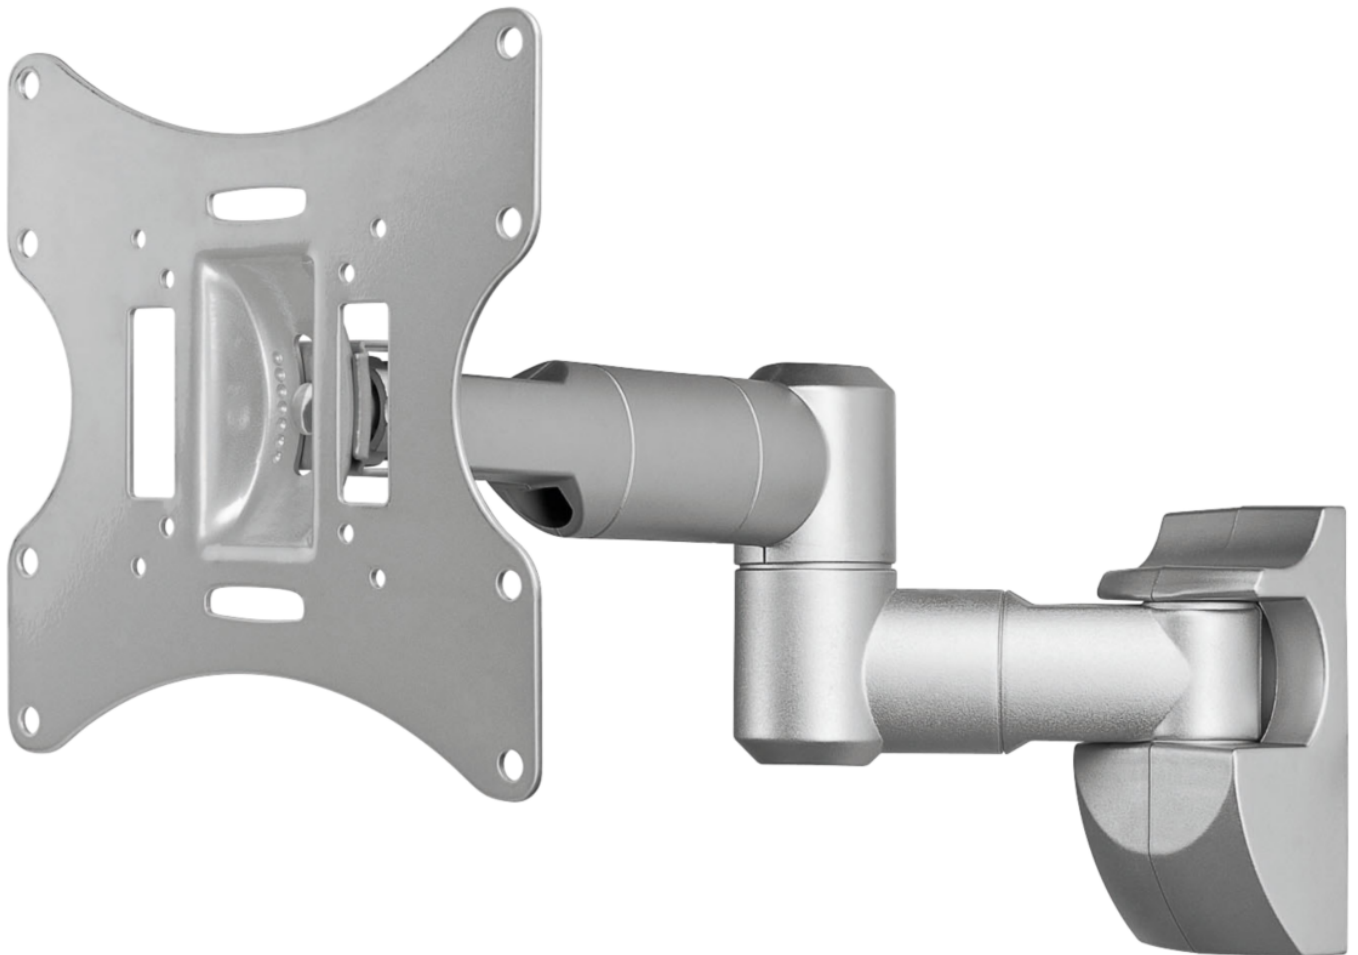

WENTRONIC EasyScope Twin M TV- Wandhalterung, für Geräte von 17" bis 42" (43-107cm), neig- & schwenkbar, VESA max. 200x200mm, Traglast 30 kg

**MEDION**®

Artikel-Nr. 50053109

#### Lieferumfang

- Wandhalterung
- Montagematerial

#### Standardinformationen

- Breite: 220 mm
- Höhe: 220 mm
- Tiefe: 470 mm
- Gewicht: 1800 g
- Garantie: 24 Monate