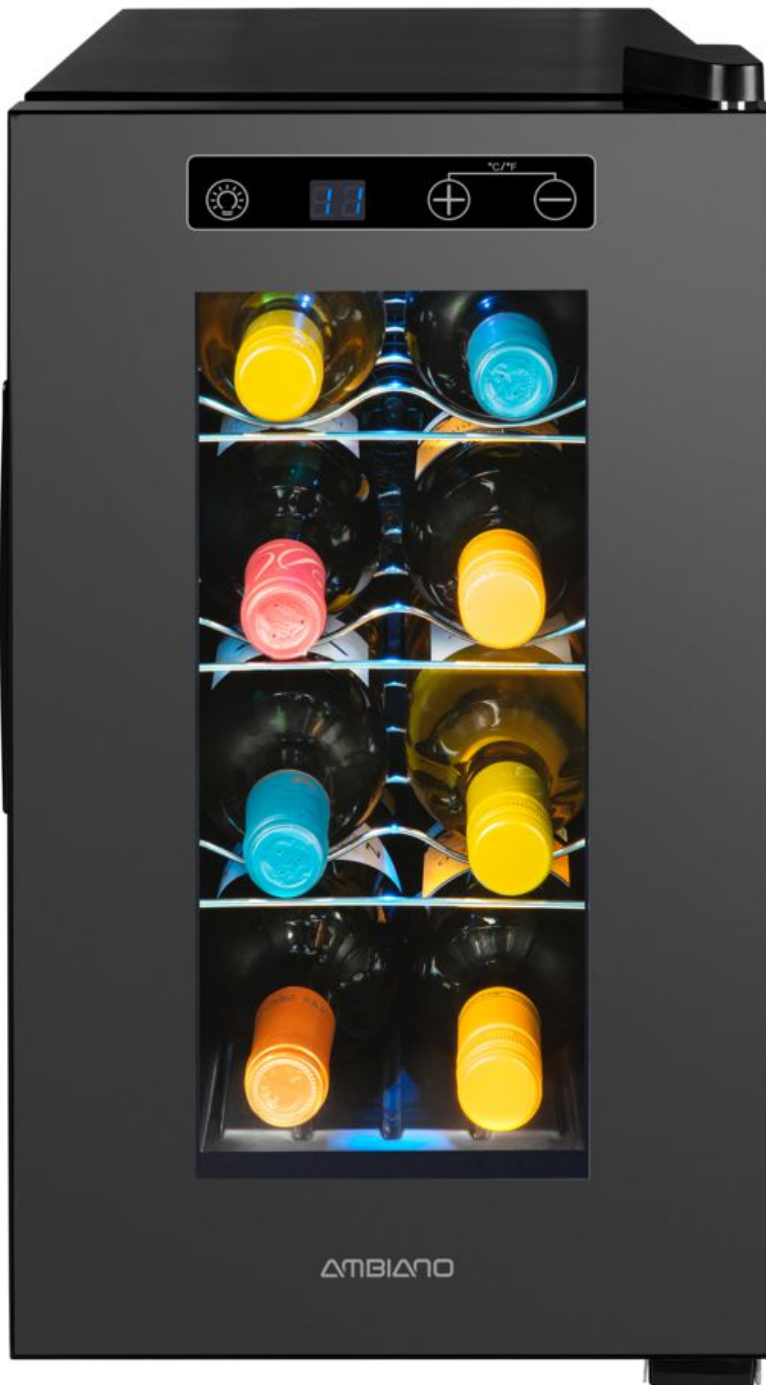

MEDION® Weintemperschrank MD 37430,
regulierbare Temperatur zwischen 7°C-18°C, Nutzinhalt
21L (ca. 8 Flaschen)
Artikel-Nr. 50060272

MEDION® Weintemperierschrank MD 37430,
regulierbare Temperatur zwischen 7°C-18°C, Nutzinhalt
21L (ca. 8 Flaschen)

Artikel-Nr. 50060272

Haupteigenschaften

- Energieeffizienzklasse A+
- Jährlicher Energieverbrauch: 103 kWh
- Energieverbrauch: 0,282 kWh/24 h
- Leistungsaufnahme: 70 W
- Nutzinhalt ca. 21 L (ca. 8 Flaschen)
- Geräuschpegel 35 dB
- Temperaturbereich 7-18 °C / 45 -64° F
- Klimaklasse N
- 3 verchromte Einlegeböden
- Verspiegelte Glastür
- Innenbeleuchtung
- Ausschaltbares LED-Display
- Touch Bedienung
- Abtauautomatik
- Höhenverstellbare FüÙe
- Freistehend

Lieferumfang

- Weintemperierschrank MD 37430

Standardinformationen

- Breite: 254 mm
- Höhe: 515 mm
- Tiefe: 465 mm
- Gewicht: 8,7 kg
- Garantie: 24 Monate

Energie Effizienz