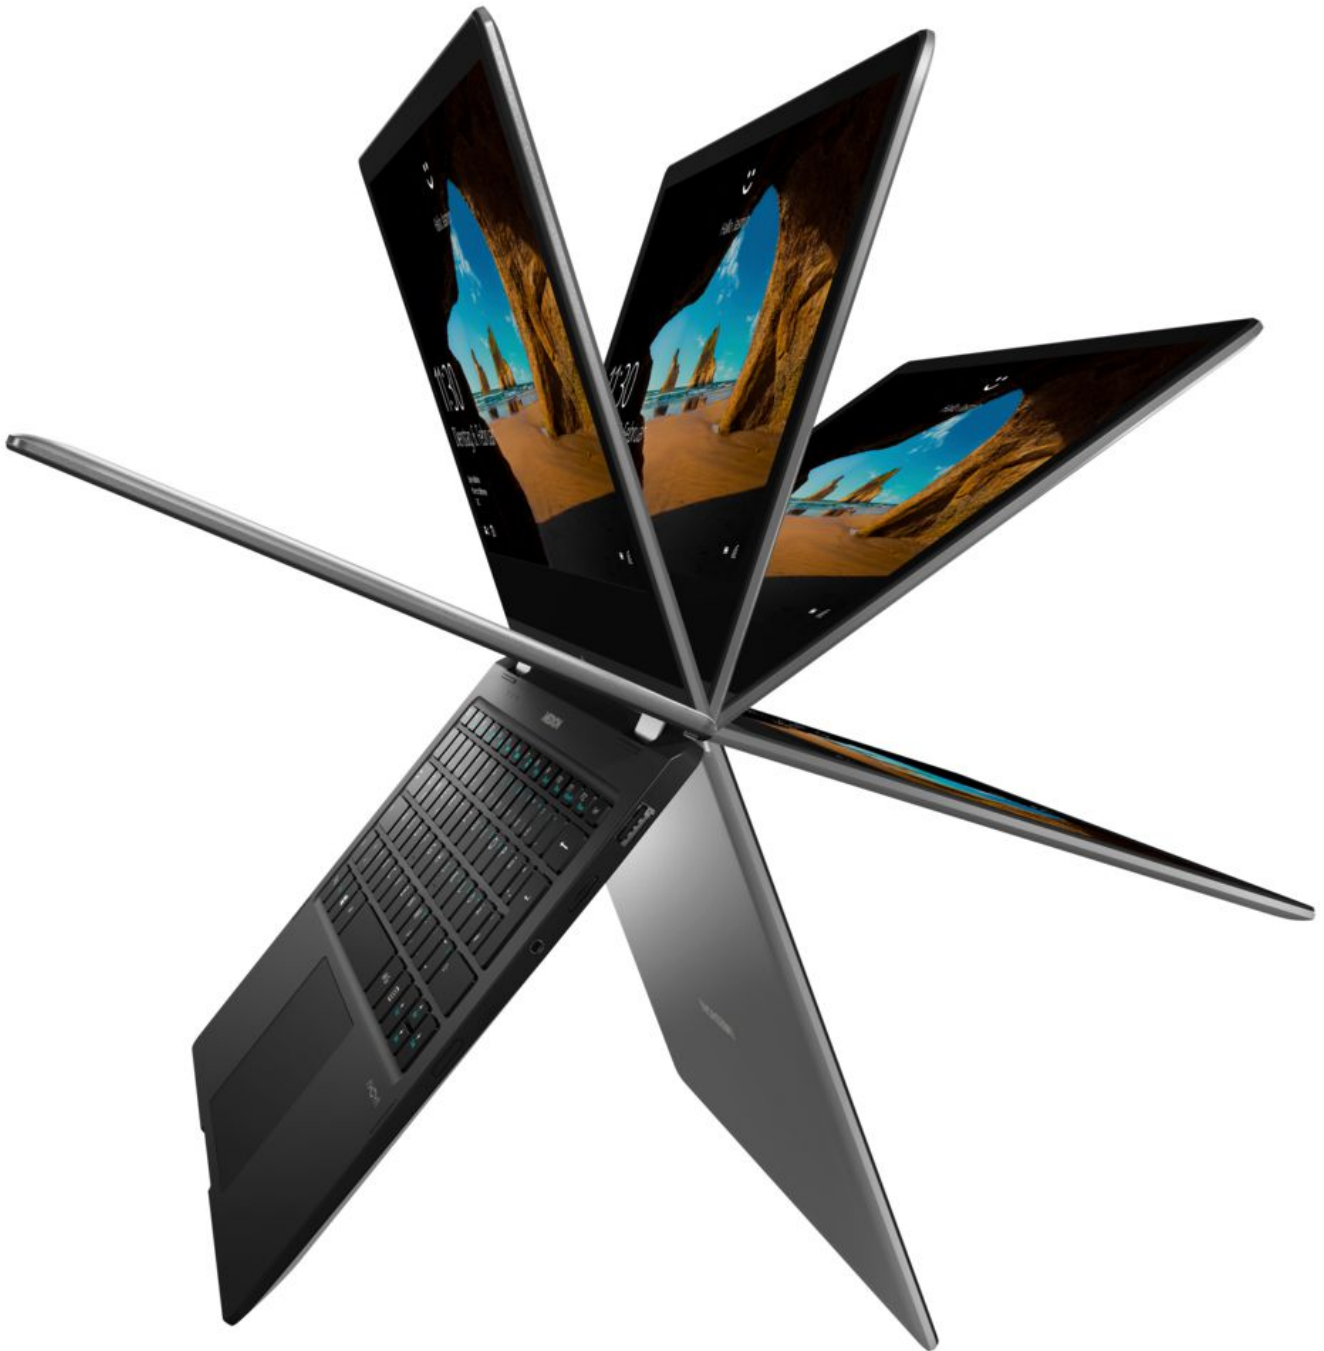

MEDION® AKOYA® E3221, Intel® Pentium® Silver
N5000, Windows 10 Home im S Modus, 33,7 cm (13,3")
FHD Touch-Display, 64 GB Flash, 4 GB RAM, 360° Modus,
Convertible

Artikel-Nr. 30025461

MEDION® AKOYA® E3221, Intel® Pentium® Silver N5000, Windows 10 Home im S Modus, 33,7 cm (13,3") FHD Touch-Display, 64 GB Flash, 4 GB RAM, 360° Modus, Convertible

Artikel-Nr. 30025461

Haupteigenschaften

- Intel® Pentium® Silver N5000 Prozessor (1,10 GHz, bis zu 2,70 GHz, 4 Kerne, 4 Threads und 4 MB Cache)
- Windows 10 Home im S Modus
- Glossy 33,7 cm (13,3") Full HD Touch-Display mit einer Auflösung von 1.920 x 1.080 Pixel umit IPS Technologie
- Seitenverhältnis: 16:9
- Intel® UHD Graphics
- 64 GB Flashspeicher
- 4 GB DDR4 Arbeitsspeicher mit bis zu 2.400 MHz

Lieferumfang

- Notebook MEDION® AKOYA® E3221
- integrierter 2-Zellen Li-Polymer Akku
- externes Netzteil
- Garantiekarte
- Schnellstartanleitung
- Sicherheitshandbuch

Productdisclaimer

*Der Akku ist fest eingebaut und kann nicht ohne weiteres vom Benutzer ausgetauscht werden. **Abhängig vom Nutzungsverhalten (z.B. 5,0 Stunden bei Videoplayback). ***Speicherkarten nicht im Lieferumfang enthalten. ****Display Port kann nur mit einem Adapter genutzt werden. Alle anderen Marken sind Eigentum des jeweiligen Inhabers.