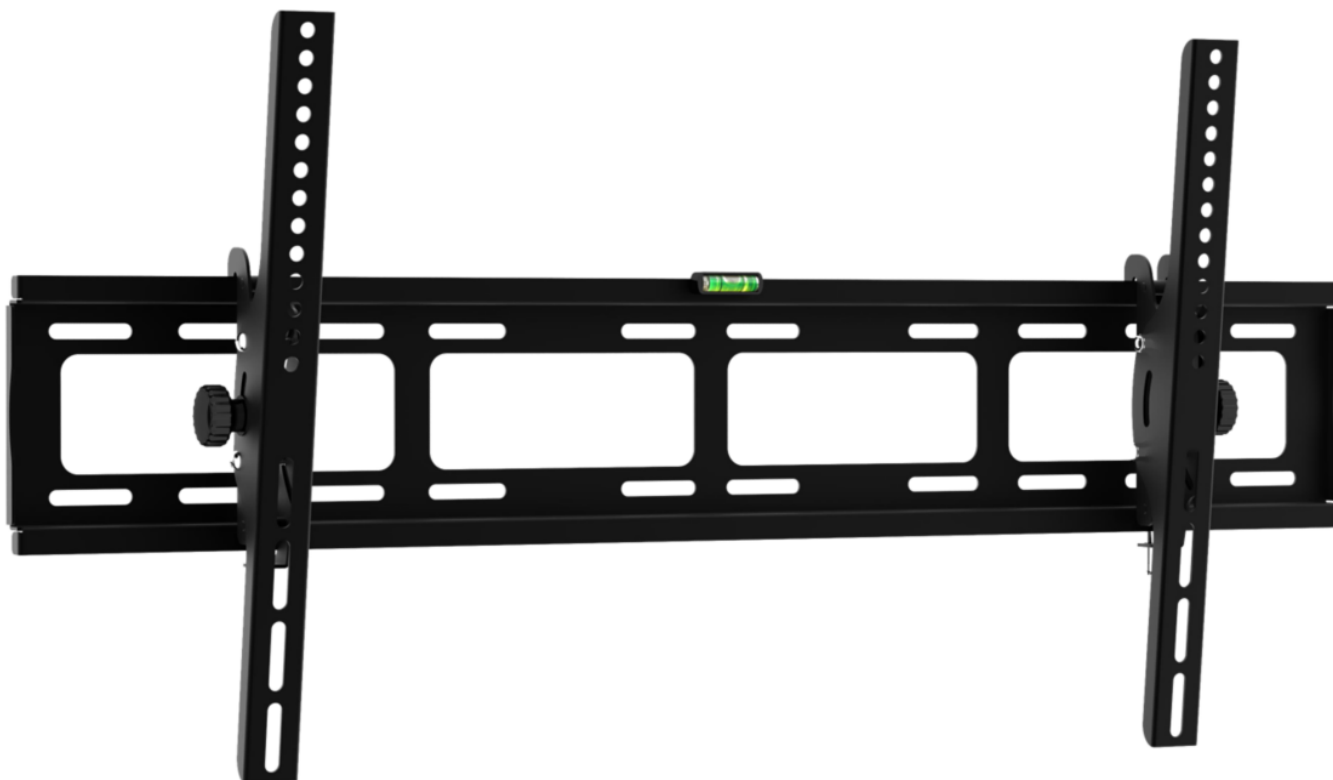

MEDION® LIFE® S18024 TV-Wandhalterung, für Geräte von 36" bis 70" (91-178cm), einstellbare Neigung, VESA max. 800x400mm, Traglast 60kg
Artikel-Nr. 40059890

MEDION®

Haupteigenschaften

- Qualitätswandhalterung
- Passend für nahezu alle LCD TV Geräte von 91-178 cm (36-70 Zoll)
- Einstellbarer Neigungswinkel -15° bis + 15°
- Universell einsetzbar für viele Betrachtungssituation
- Leichtgängige Bewegung
- Wandabstand von nur 69 mm
- VESA max. 800 x 400 mm
- Tragkraft max. 60 kg
- Farbe: Schwarz

Lieferumfang

- Wandhalterung
 - Gebrauchsanweisung
 - Befestigungsmaterial
- * Die Befestigungsart ist abhängig vom Wandmaterial. Bitte Schrauben und Dübel entsprechend der Wandbeschaffenheit verwenden (separat erhältlich).*