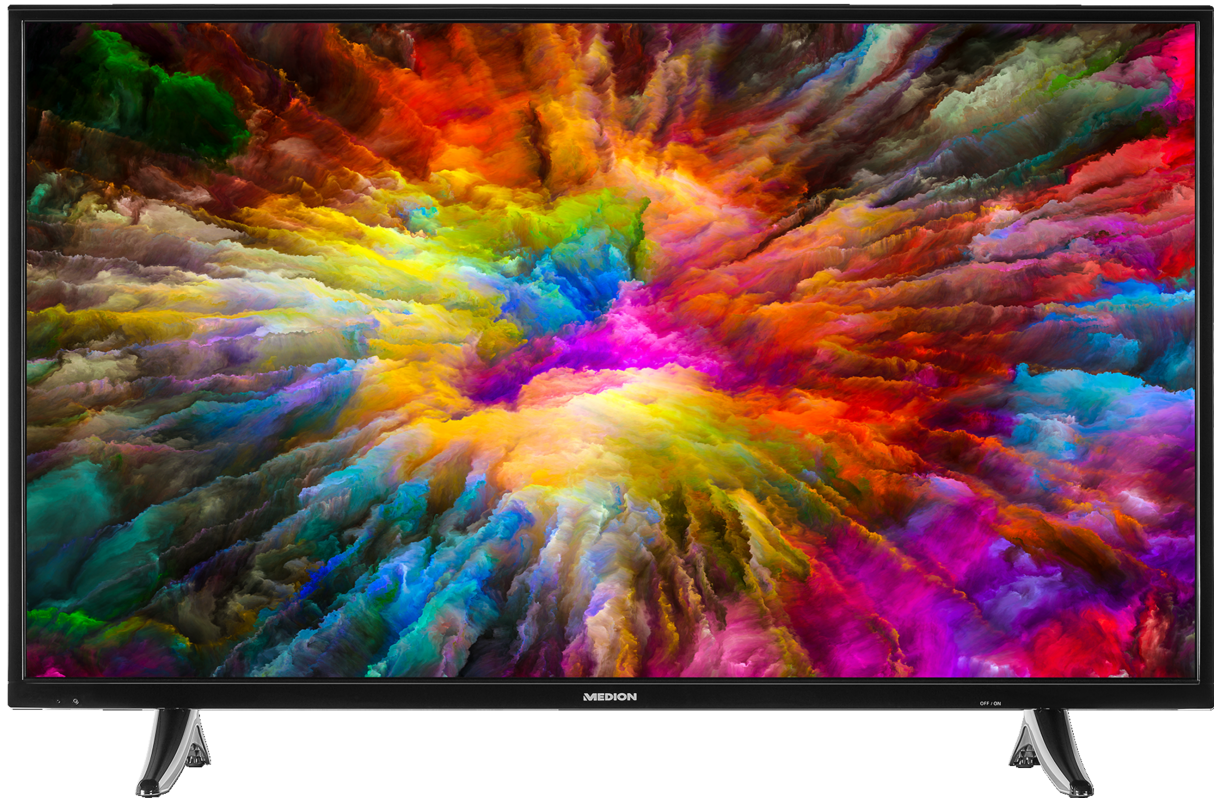

MEDION® LIFE® X17038 Smart TV, 108 cm (43") LED-Backlight, UHD-Display, HD Triple Tuner, integrierter Internetbrowser & Medienportal, DTS-Sound
Artikel-Nr. 30024427

Produktdatenblatt

Gemäß Verordnung 1062/2010

| | |
|---|------------------------------------|
| Hersteller | MEDION |
| Modell | X17038 (MD31255) (MSN 30024427) |
| Energieeffizienzklasse | A+ |
| Sichtbare Bildschirmgröße (diagonal, ca.) / (cm/Zoll) | 108 / 43 |
| Durchschnittlicher Stromverbrauch im eingeschalteten Zustand (Watt) | 53 |
| Energieverbrauch* (kWh/Jahr) | 77 |
| Standby-Stromverbrauch (Watt) | 0,48 |
| Stromverbrauch im ausgeschalteten Zustand (Watt) | 0,01 |
| Display-Auflösung (px) | 3840x2160 |

MEDION® LIFE® X17038 Smart TV, 108 cm (43") LED-Backlight, UHD-Display, HD Triple Tuner, integrierter Internetbrowser & Medienportal, DTS-Sound
Artikel-Nr. 30024427

MEDION® LIFE® X17038 Smart TV, 108 cm (43") LED-Backlight, UHD-Display, HD Triple Tuner, integrierter Internetbrowser & Medienportal, DTS-Sound

MEDION® LIFE® X17038 Smart TV, 108 cm (43") LED-Backlight, UHD-Display, HD Triple Tuner, integrierter Internetbrowser & Medienportal, DTS-Sound

MEDION®

Artikel-Nr. 30024427

Produkteigenschaften

- Bildschirmdiagonale: 108 cm (42,5")
- Physikalische Auflösung von 3.840 x 2.160 Pixel
- Seitenverhältnis: 16:9
- Kontrastverhältnis:
- Statischer Kontrast von 1.100:1 (typ.)
- Dynamischer Kontrast von 28.000:1
- Helligkeit: 350 cd/m² (typ.)
- HD-Format: 4K Ultra-HD
- Integrierte Komponenten: DVB-T2 HD/-C/-S2 Triple Tuner
- VESA-Standard: 200x200 mm