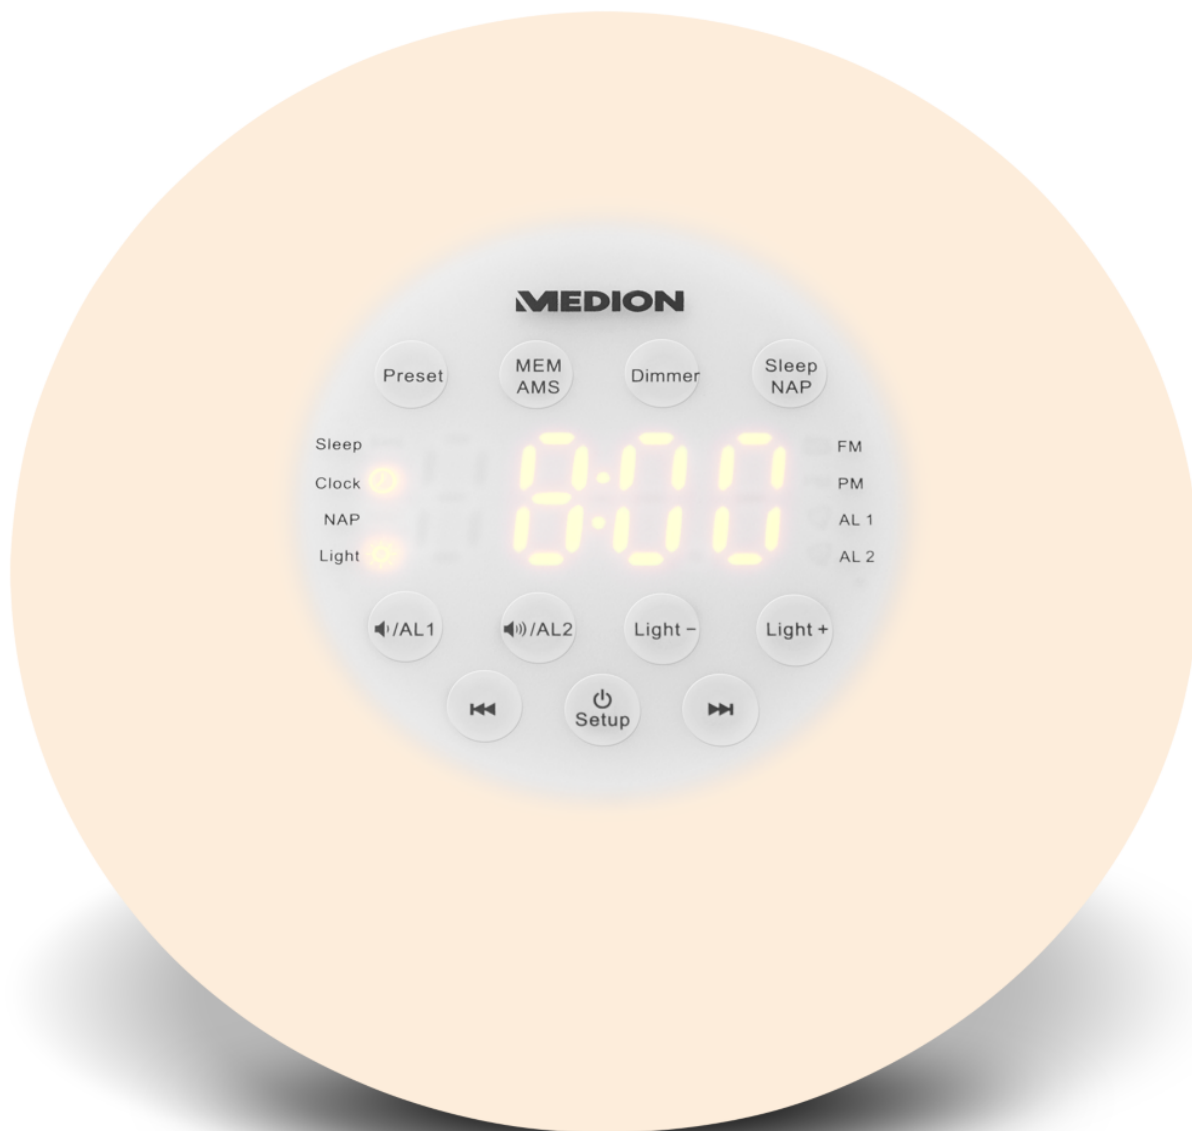

MEDION® PLL Uhrenradio P66080, UKW, AMS, Radio Data System, Nap Timer, Sonnenuntergang simulation  
Artikel-Nr. 50057024

#### Haupteigenschaften

- Natürliches Erwachen: Das stufenlos heller werdende Licht simuliert den Sonnenaufgang für ein sanftes, natürliches Aufwachen
- PLL UKW Radio mit 32 Senderspeichern
- AMS –Automatischer Senderspeicher
- Automatischer und manueller Suchlauf
- Uhrzeiteinstellung über Radio Data System
- Snooze Funktion (1 - 60 Min.)
- Sleep Funktion (90 Min.)
- Automatischer Display Dimmer (23:00 –06:00)
- NAP Timer (Nickerchen Funktion)
- Ansteigender Alarmton
- Programmierbare Alarmlautstärke (nur Radio)

#### Produkteigenschaften

- Lichtfunktion mit 32 Helligkeitsstufen
- Sonnenuntergang Simulation
- Kalender (Jahr/Monat/Tag)
- LED Display
- 3-stufiger Display Dimmer
- Wecken durch Licht, Radio oder Alarmton
- 2 Weckzeiten
- 4 Weckprogramme:
  - Täglich (Mo. –So.)
  - Wochentags (Mo. –Fr.)
  - Tag (Auswahl einzelner Tag)
  - Wochenende (Sa. und So.)
- UKW-Wurfantenne
- Speicher für Weckzeit und Radiosender bei vorübergehendem Stromausfall
- Netzbetrieb 230V~50Hz