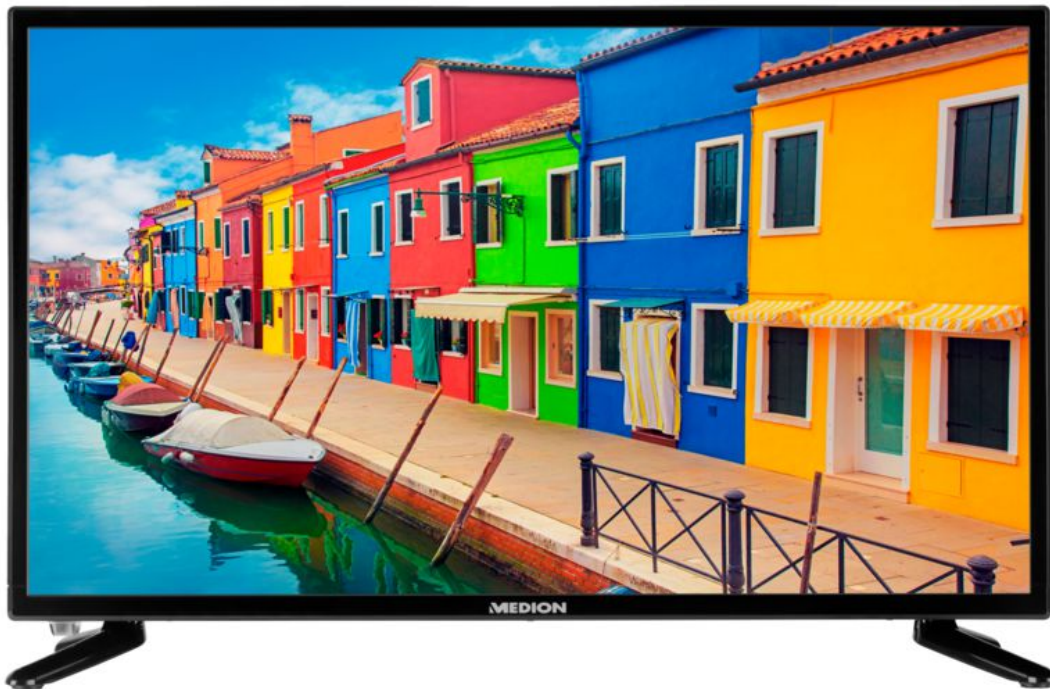

MEDION® LIFE® P12304 Fernseher, 59,9 cm (23,6")
LED-Backlight, Full HD, HD Triple Tuner, integrierter DVD-
Player, CI+

MEDION®

Artikel-Nr. 30023390

Hauptigenschaften

- 59,9 cm (23,6") LCD-TV mit LED-Backlight Technologie
- Sensationelles Full HD Erlebnis mit gestochen scharfen Bildern
- HD Triple Tuner (DVB-T2 HD, DVB-C, DVB-S2) –empfangen Sie digitales Fernsehen in HD-Qualität via Kabel oder Satellit und digitales Fernsehen terrestrisch ohne weitere Receiver 1
- Genießen Sie dank CI+ das volle Programm –die integrierte CI+ Schnittstelle ermöglicht in Verbindung mit entsprechendem CI+ Modul und Smart Card den Empfang von verschlüsselten Programmen
- Integrierter DVD-Player für einfachen Filmspaß ohne weitere Geräte und störende Kabel
- HDMI®-Eingang für die Übertragung von HD-Bild- und Tonsignalen ohne Qualitätsverlust
- Integrierter Mediaplayer –direkte Wiedergabe Ihrer Lieblingsfotos, -musik und -filme einfach und bequem über USB-Speichermedium 2
- Videotext mit 1.000 Seiten Speicher
- Elektronischer Programmführer (EPG) –immer wissen, was läuft
- Bildoptimierung durch CT1, 3D-Kammfilter und Rauschreduktion
- Automatische und manuelle Programmsuche und -speicherung
- Bequemes Wechseln zwischen zwei Programmen durch die SWAP-Funktion
- Verschiedene Bildformate und Sound-Voreinstellungen wählbar
- Mehrsprachige Menüführung (OSD) mit besonders einfacher und intuitiver Bedienung
- Kindersicherung
- Sleptimer
- Einfache Wandmontage dank VESA-Standard (Lochabstand 200 x 100 mm)