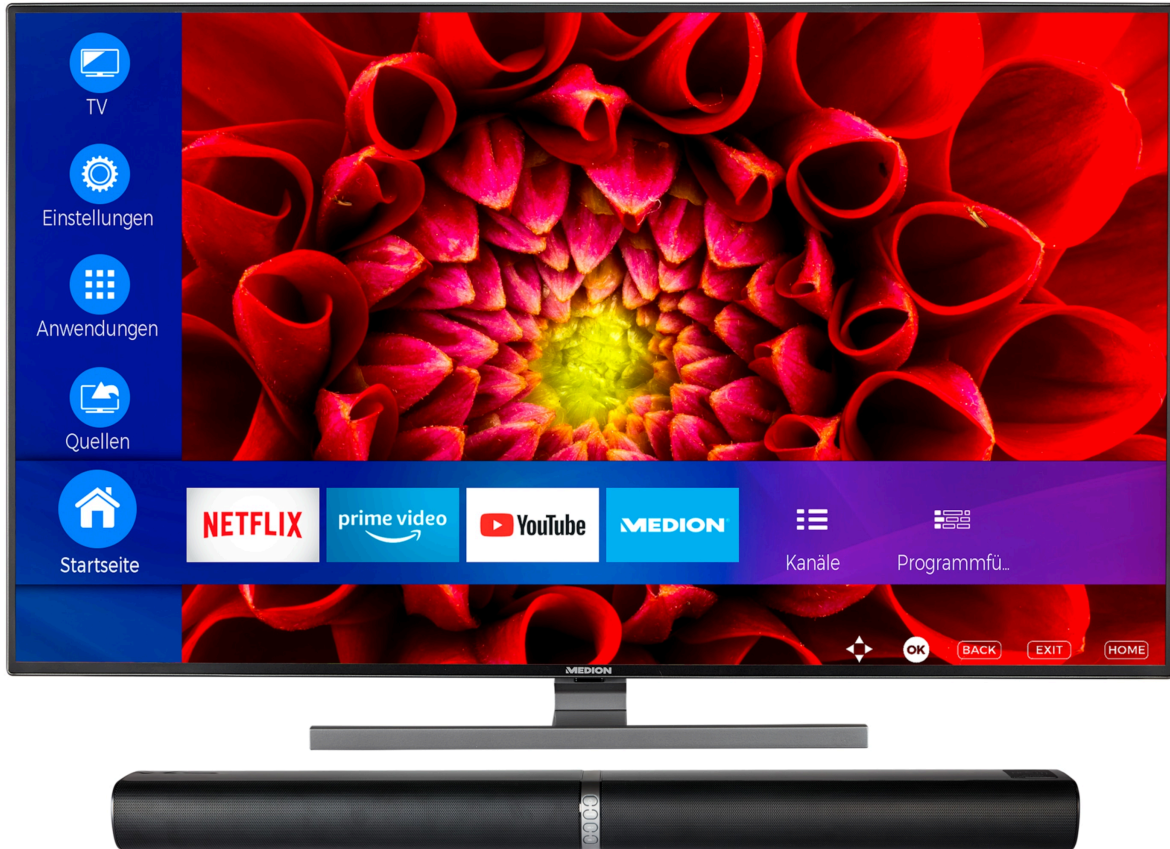

**MEDION® LIFE® S14310 108 cm (43") Ultra HD Smart-TV +
P61202 TV-Soundbar mit Bluetooth® - ARTIKELSET**

medion

Artikelnummer: 30031201

Artikelnummer: 30031201

Hoofdeigenschappen

Scherm

- Beelddiagonaal : 108 cm (42,5 inch)
- Max. resolutie : 3840x2160
- Helderheid : 350cd/m²
- Contrastverhouding : 1200:1
- Aspectratio : 16:9
- Schermtype : Edge LED
- Refresh rate : 60Hz

Functies & Design

- Smart TV : Ja
- Smart TV-functies : Thuisnetwerk streaming; Internetbrowsen; Internetradio; Internet TV/video; Internet-streaminginterface
- Functies : 4K; Audio Video Sharing (AVS); Bluetooth; DTS Sound; EPG; HbbTV; HDR10; High Dynamic Range (HDR); Afstandsbediening inbegrepen; Geïntegreerde mediaspeler; PVR ready; Kinderslot; Koptelefoon aansluiting; Geïntegreerde Wifi; Media portal; Meertalig menu; Netflix; Sleeptimer; Wireless Display; Wifi-geschikt; YouTube; Amazon Prime Video; Dolby Vision HDR; WCG Wide Color Gamut
- Aantal speakers : 2
- Modeljaar : 2021
- Geïntegreerde digitale ontvanger : CI+; DVB-C; DVB-S2; DVB-T2

Levering

- Smart-tv (MD32210)
- Standaard incl. schroeven
- Afstandsbediening incl. batterijen (AAA)
- gebruiksaanwijzing
- Garantie

Verbindingen

- Audio-/Video-ingangen : AV In; Tv-antenne; HDMI
- Aantal HDMI Aansluitingen : 4
- Aantal USB Aansluitingen : 2
- Media-aansluitingen : Bluetooth; HDMI; USB; WiFi
- Vesa-formaat : 400 mm x 200 mm

Standaardinformatie

- Artikelnummer:3030031201
- Met voet: ca. 965 x 613 x 225 mm / ca. 11,2 kg; Zonder voet: ca. 965 x 565 x 55 mm / ca. 9,6 kg; Voet breedte: ca. 50 cm; Karton afmetingen: ca. 1.085 x 710 x 135 mm / 13,6 kg
- Garantie: 24 Maanden
- EAN: 4055432180529