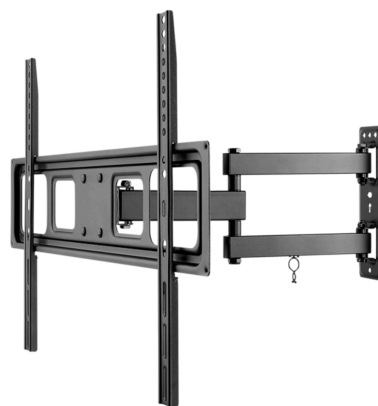

**MEDION® BundelIDEAL ! LIFE® S14310 43 inch Ultra HD-TV  
& GOOBAY Basic FULLMOTION (L) Muurbevestiging Tot 70  
inch**

**medion**

Artikelnummer: 30031201

Artikelnummer: 30031201

#### Scherm

- Beelddiagonaal : 108 cm (42,5 inch)
- Max. resolutie : 3840x2160
- Helderheid : 350cd/m<sup>2</sup>
- Contrastverhouding : 1200:1
- Aspectratio : 16:9
- Schermtype : Edge LED
- Refresh rate : 60Hz

### Verbindingen

- Audio-/Video-ingangen : AV In; Tv-antenne; HDMI
- Aantal HDMI Aansluitingen : 4
- Aantal USB Aansluitingen : 2
- Media-aansluitingen : Bluetooth; HDMI; USB; WiFi
- Vesa-formaat : 400 mm x 200 mm