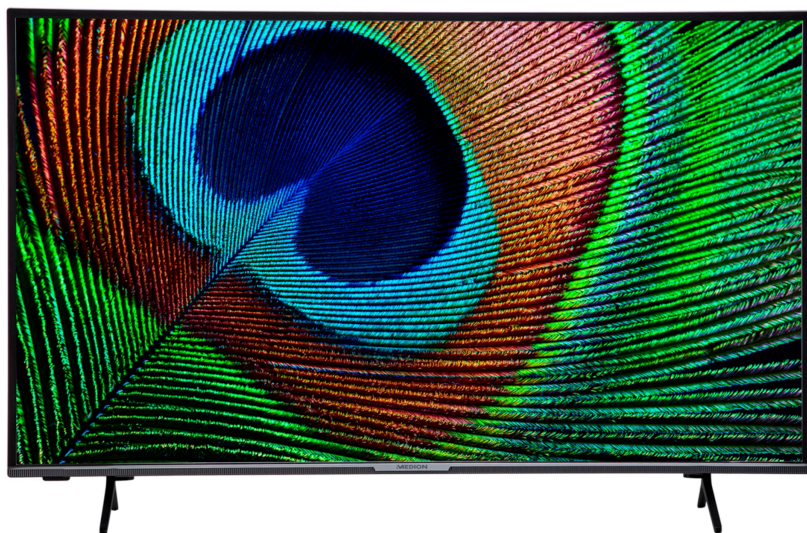

Artikelnummer: 30031299

Artikelnummer: 30031299

Hoofdeigenschappen

Scherm

- Beelddiagonaal : 125,7 cm (49,5 inch)
- Max. resolutie : 3840x2160
- Helderheid : 350cd/m²
- Contrastverhouding : 5000:1
- Aspectratio : 16:9
- Schermtype : LED LCD
- Refresh rate : 60Hz

Functies & Design

- Smart TV : Ja
- Besturingssysteem : Android
- Smart TV-functies : Thuisnetwerk streaming; Internet browsen; Internetradio; Internet-streaminginterface; Internet TV/video; Downloadbare apps
- Functies : Amazon Prime Video; Bluetooth; 4K; EPG; HbbTV; HDR10; Afstandsbediening inbegrepen; Geïntegreerde mediaspeler; Geïntegreerde Wifi; Koptelefoon aansluiting; Media portal; Meertalig menu; Netflix; YouTube; Wifi-geschiedt; PVR ready; High Dynamic Range (HDR)
- Aantal speakers : 2
- Modeljaar : 2021
- Geïntegreerde digitale ontvanger : CI+; DVB-C; DVB-S2; DVB-T2
- Accu/Batterijtype : Alkaline

Levering

- Smart-TV (MD32301)
- Voet incl. schroeven
- Afstandsbediening incl. batterijen
- Gebruiksaanwijzing
- Garantieboekje

Verbindingen

- Audio-/Video-ingangen : AV In; VGA D-Sub; Tv-antenne; HDMI
- Aantal HDMI Aansluitingen : 4
- Aantal USB Aansluitingen : 2
- Media-aansluitingen : Bluetooth; HDMI; USB; WiFi
- Vesa-formaat : 200 mm x 200 mm

Standaardinformatie

- Artikelnummer: 1130031299
- Met voeten: ca. 1.127 x 727 x 250 mm/ 10,2 kg; Zonder voeten: ca. 1.127 x 663 x 84 mm/ 9,9 kg; Afstand tussen de voeten: ca. 820 mm; Karton afmetingen: ca. 1.215 x 780 x 154 mm/ 14,8 kg
- Garantie: 24 Maanden
- EAN: 4055432181519