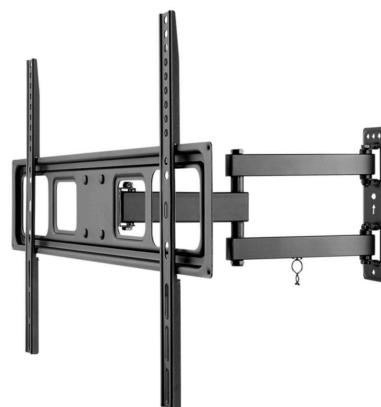

**MEDION® BundelIDEAL ! LIFE® P14085 40 inch TV & GOOBAY
Basic FULLMOTION (D20) Muurbevestiging**

medion

Artikelnummer: 30031249

Artikelnummer: 30031249

Hoofdeigenschappen

Scherm

- Beelddiagonaal : 101,6 cm (40 inch)
- Max. resolutie : 1920x1080
- Helderheid : 200cd/m²
- Contrastverhouding : 5000:1
- Aspectratio : 16:9
- Schermtype : LED LCD
- Refresh rate : 60Hz

Functies & Design

- Smart TV : Nee
- Smart TV-functies : Niet ondersteund
- Functies : Geïntegreerde mediaspeler; Kinderslot; Sleeptimer; SWAP-functie; Meertalig menu; Koptelefoon aansluiting; Geïntegreerde DVD-speler
- Aantal speakers : 2
- Modeljaar : 2021
- Geïntegreerde digitale ontvanger : DVB-C; DVB-S2; DVB-T2; CI+
- Accu/Batterijtype : Alkaline

Levering

- LCD TV MD31285 E14085
- Afstandsbediening incl. batterijen
- YUV-Adapter & AV-Adapter
- Voet incl. schroeven
- Gebruiksaanwijzing & Garantieboekje

Verbindingen

- Audio-/Video-ingangen : AV In; VGA D-Sub; HDMI; Tv-antenne; SCART
- Aantal HDMI Aansluitingen : 3
- Aantal USB Aansluitingen : 1
- Media-aansluitingen : HDMI; USB
- Vesa-formaat : 200 mm x 200 mm

Standaardinformatie

- Artikelnummer: 730031249
- Met voeten: ca. 915 x 589 x 230 mm / ca. 7,3 kg; Zonder voeten: ca. 915 x 543 x 92 mm / ca. 7,2 kg; Afstand tussen de voeten: 543 mm; Karton afmetingen: ca. 1015 x 630 x 160 mm / ca. 9,7 kg
- Garantie: 24 Maanden
- EAN: 4055432179950