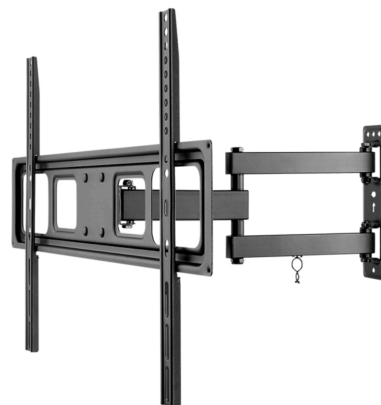

**MEDION® Offre combinée ! LIFE® P14085 TV 40 pouces  
& GOOBAY Basic FULLMOTION (D20) Support mural**

**medion**

Code article: 30031249

Code article: 30031249

#### Affichage

- Taille de l'écran : 101,6 cm (40 inch)
- Résolution max. : 1920x1080
- Luminosité : 200cd/m<sup>2</sup>
- Taux de contraste : 5000:1
- Ratio d'aspect : 16:9
- Type d'écran : LED LCD
- Taux de rafraîchissement : 60Hz

### Contenu de la livraison

- LCD TV MD31285 E14085
- Télécommande avec piles
- YUV-Adapter & AV-Adapter
- Support avec vis
- Manuel d'utilisation & Livret de garantie

### Connexions

- Sorties audio/vidéo : AV In; VGA D-Sub; HDMI; Tv-antenne; SCART
- Nombre de connexions HDMI : 3
- Nombre de connexions USB : 1
- Support de connexion : HDMI; USB
- Taille VESA : 200 mm x 200 mm