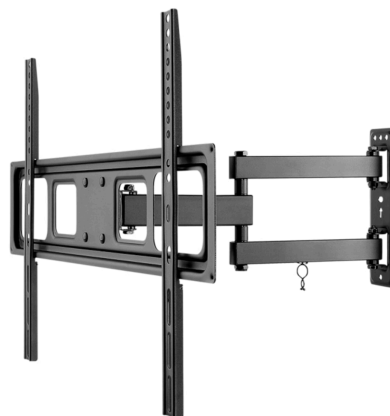

**MEDION® LIFE® X16564 163,9 cm (65") Ultra HD Smart-TV +  
GOOBAY Basic FULLMOTION (L) Wandhalterung -  
ARTIKELSET**

**medion**

Artikelnummer: 30031189

Artikelnummer: 30031189

### Haupteigenschaften

- LCD-TV
- Sensationelles **Ultra HD** Heimkinoerlebnis mit gestochen scharfen Bildern
- **HD Triple Tuner** (DVB-S2, -C, -T2 HD) (1)
- **HDR (High Dynamic Range)**
- **Dolby Vision®**
- **Works with Hey Google & works with Alexa** – Ausgestattet für die Zukunft. Verbinden Sie Ihren Smart-TV mit einem Smart Speaker und bedienen Sie ihn per Sprachbefehl (2)
- **1.800 MPI (Motion Picture Index)**
- **Micro Dimming & MEMC** sorgen für noch detailreichere Bilder
- Integrierter **Internetbrowser** (2), (3)
- **Medienportal** (2)
- **WLAN** integriert für die drahtlose Nutzung des Internets
- **Wireless Display**
- **AVS (Audio Video Sharing)**
- **Bluetooth®** Funktion
- **NETFLIX & Amazon Prime Video App** (2), (5)
- **PVR ready**
- **DTS-Sound**
- **HbbTV** (2)
- **MEDION® Life Remote App** (2)
- Integrierte **CI+ Schnittstelle**
- Integrierter **Mediaplayer**
- Edles Design mit schlankem Rahmen
- **Einfache Wandmontage** dank VESA Standard (Lochabstand 400 x 200 mm)
- Elektronischer Programmführer (EPG)
- Automatische Senderprogrammierung (APS)
- Kindersicherung

### Lieferumfang

- Smart-TV (MD31544)
- Standfuß inkl. Schrauben
- Fernbedienung inkl. Batterien
- Bedienungsanleitung
- Garantie-Booklet