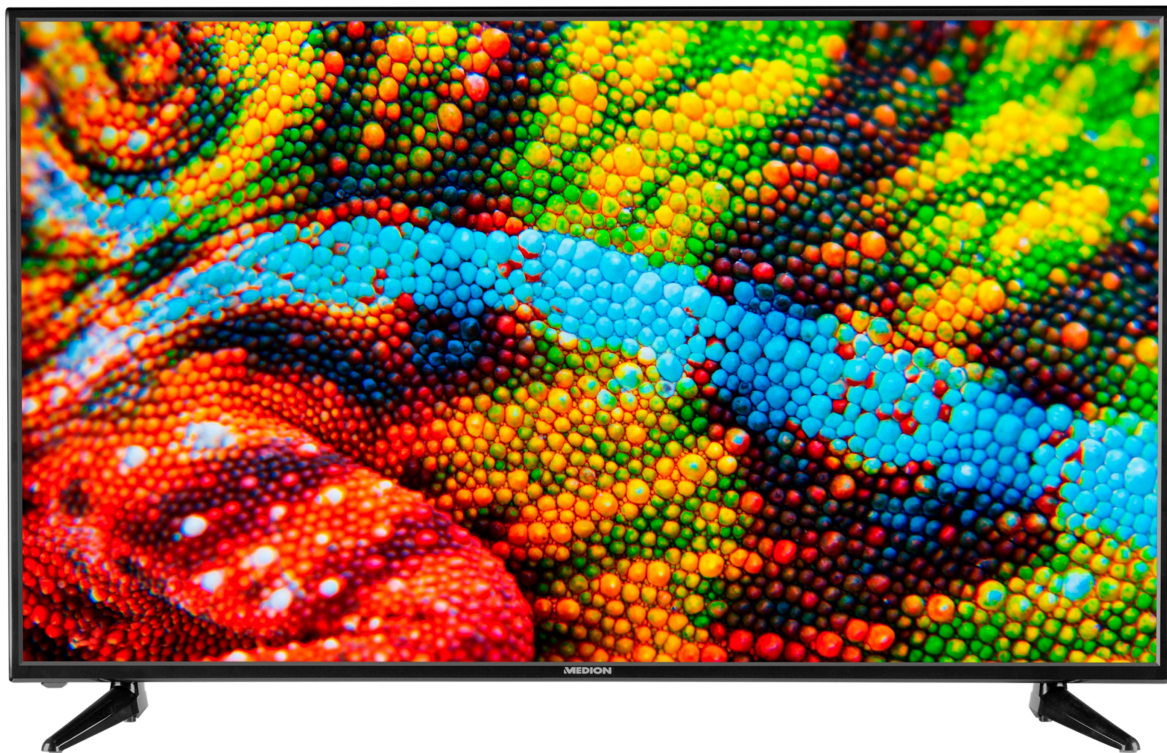

MEDION® LIFE® P15504 Smart-TV, 146,1 cm (58") Ultra HD Display, HDR, PVR ready, Netflix, HD Triple Tuner, CI+

medion

Artikelnummer: 30030259

Artikelnummer: 30030259

Haupteigenschaften

- 146,1 cm (58") LCD-TV mit LED-Backlight Technologie
- Ultra HD Heimkinoerlebnis mit gestochen scharfen Bildern
- HD Triple Tuner (DVB-T2 HD, DVB-C, DVB-S2) (1)
- HDR (High Dynamic Range)
- Dank PVR ready lässt sich das TV-Programm direkt auf einen externen Speicher aufnehmen und später ansehen
- Mit dem integrierten Internetbrowser surfen Sie mit Ihrem TV wie gewohnt im Internet und holen sich Ihre Lieblingsseiten direkt ins Wohnzimmer –bequem von Ihrem Sofa aus (2) (3)
- NETFLIX App –Streamen Sie zahlreiche Filme und Serien direkt über das Internet auf Ihren Smart-TV (2,5)
- Medienportal –verbindet Fernsehen und Internet. Greifen Sie auf News, Mediatheken, Spiele und vieles mehr zu (2)
- Mit HbbTV erhalten Sie aktuelle Infos zum laufenden Programm oder rufen eine verpasste Sendung vom Vortag aus dem Internet auf (2)
- WLAN integriert
- Wireless Display
- Genießen Sie dank CI+ das volle Programm
- 3 HDMI®-Eingänge
- Integrierter Mediaplayer (4)
- Videotext mit 1.000 Seiten Speicher
- Elektronischer Programmführer (EPG) –immer wissen, was läuft
- Bildoptimierung durch CTI, 3D-Kammfilter und Rauschreduktion
- Automatische und manuelle Programmsuche und -speicherung
- Bequemes Wechseln zwischen zwei Programmen durch die SWAP-Funktion
- Verschiedene Bildformate und Sound-Voreinstellungen wählbar
- Mehrsprachige Menüführung (OSD) mit besonders einfacher und intuitiver Bedienung
- Kindersicherung
- Sleptimer
- Einfache Wandmontage dank VESA-Standard (Lochabstand 400 x 400 mm)