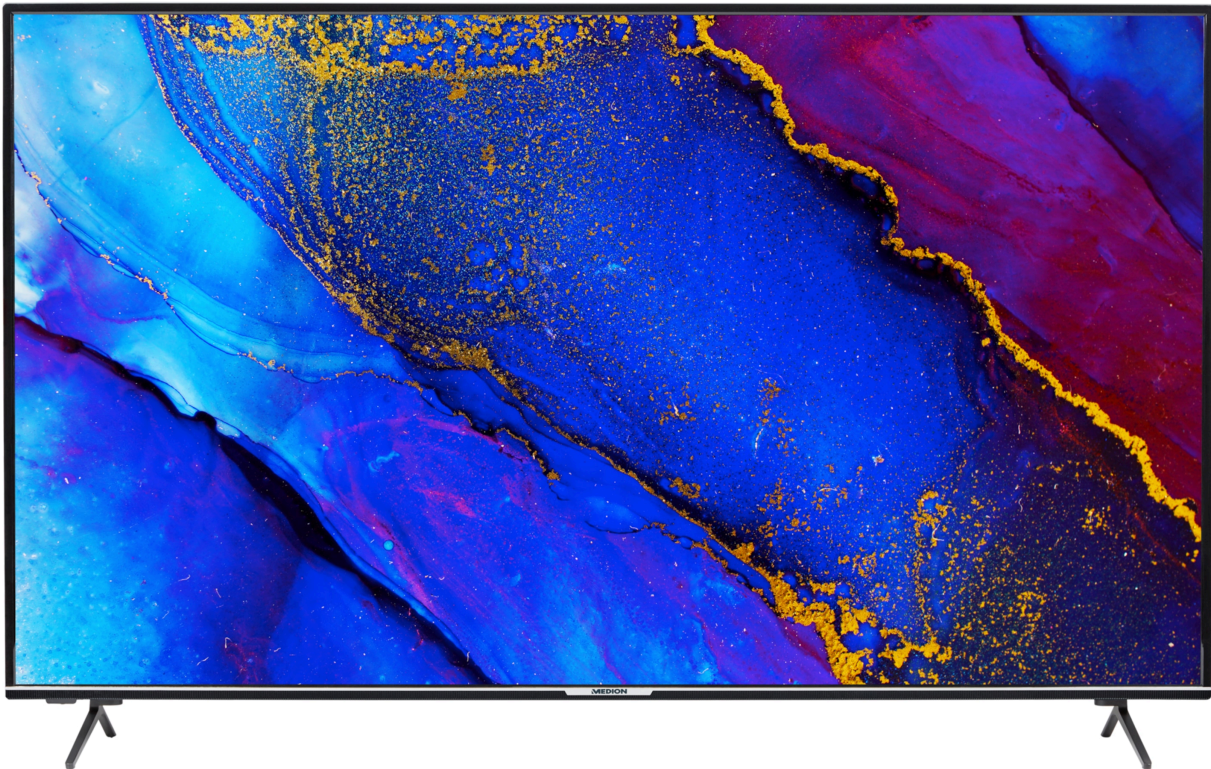

**MEDION® LIFE® X16500 Smart-TV, 163,8 cm (65") Ultra HD Display, HDR, Dolby Vision™, Micro Dimming, MEMC, PVR ready, Netflix, Amazon Prime Video, DTS HD, HD Triple Tuner, CI+**

**medion**

Artikelnummer: 30029247

### Haupteigenschaften

- LCD-TV
- Sensationelles Ultra HD Heimkinoerlebnis mit gestochen scharfen Bildern
- **HD Triple Tuner** (DVB-S2, -C, -T2 HD) (1)
- **HDR (High Dynamic Range)**
- **1.600 MPI** (Motion Picture Index)
- **Dolby Vision™**
- **Micro Dimming & MEMC** sorgen für noch detailreichere Bilder
- integrierter **Internetbrowser** (2), (3)
- **Medienportal** (2)
- **WLAN** integriert für die drahtlose Nutzung des Internets
- **Wireless Display** - Streamen Sie verschiedene Inhalte von Ihrem Smartphone, Tablet und Notebook direkt auf Ihr Smart-TV
- **AVS (Audio Video Sharing)**
- **NETFLIX & Amazon Prime Video App** (2), (5)
- **PVR ready** - Dank PVR ready lässt sich das TV-Programm direkt auf einen externen Speicher aufnehmen und später ansehen
- **DTS-Sound**
- **HbbTV** (2)
- **MEDION® Life Remote App** - (2)
- Integrierte **CI+ Schnittstelle**
- Integrierter **Mediaplayer**
- Edles Design mit schlankem Rahmen
- **Einfache Wandmontage** dank VESA Standard (Lochabstand 400 x 200 mm)
- Elektronischer Programmführer (EPG)
- Automatische Senderprogrammierung (APS)
- Kindersicherung

#### Paneldaten

- Statischer Kontrast von 1.200:1 (typ.)
- Dynamischer Kontrast von 27.000:1
- Physikalische Auflösung von 3.840 x 2.160 Pixel
- Seitenverhältnis 16:9
- Helligkeit 350 cd/m<sup>2</sup> (typ)