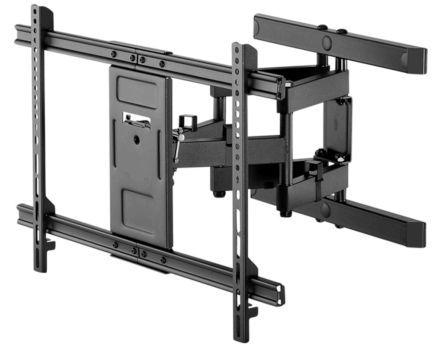

**MEDION® LIFE® X15031 125,7 cm (50") Ultra HD Android TV
+ GOOBAY Pro FULLMOTION (L) Wandhalterung -
ARTIKELSET**

medion

Artikelnummer: 30031299

Artikelnummer: 30031299

Haupteigenschaften

- **Android TV**
- Sensationelles **Ultra HD** Heimkinoerlebnis mit gestochen scharfen Bildern
- **HD Triple Tuner** (DVB-S2, -C, -T2 HD) (1)
- **HDR** (High Dynamic Range)
- **Dolby Vision®**
- **Micro Dimming**
- **App Store** - Lieblingsapps direkt auf den TV herunterladen (2), (5), (6)
- **Hey Google** - Ausgestattet für die Zukunft (2)
- **Sprachgesteuerte Fernbedienung**
- **1.200 MPI** (Motion Picture Index)
- **Integrierter Internetbrowser** (2), (3)
- **Medienportal** (2)
- **WLAN** integriert für die drahtlose Nutzung des Internets
- **Bluetooth® Funktion**
- **NETFLIX & Amazon Prime Video App** (2), (5)
- **PVR ready**
- **HbbTV** (2)
- Integrierte **CI+ Schnittstelle**
- Integrierter **Mediaplayer** (4)
- **Einfache Wandmontage** dank VESA-Standard (Lochabstand 200 x 200 mm)
- Elektronischer Programmführer (EPG)
- Automatische Senderprogrammierung (APS)

Eigenschaften

Paneldaten

- Statischer Kontrast von 5.000:1 (typ.)
- Dynamischer Kontrast von 28.000:1
- Physikalische Auflösung von 3.840 x 2.160 Pixel
- Seitenverhältnis 16:9
- Helligkeit 350 cd/m² (typ)